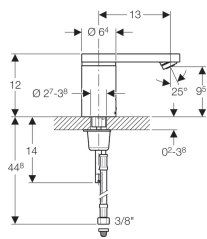

Verwendungszwecke

- Zur Entnahme von Leitungswasser
- Für öffentliche und halböffentliche Bereiche
- Zum Einbau in Waschtische oder Waschtischplatten
- Zum Anschließen von Kalt- und Warmwasser (nur bei Modell mit Mischer)
- Zum Anschließen von Kalt- oder Mischwasser (nur bei Modell ohne Mischer)
- Für den Einsatz mit Edelstahlbecken
- Modell mit Mischer nicht geeignet für Durchlauferhitzer

Eigenschaften

- Armaturengruppe I nach DIN 4109
- Automatische Spülauslösung
- Infrarotbenutzererkennung
- IR-Sensor selbsteinstellend
- Vandalensicher
- Volumenstrombegrenzung durch Strahlregler
- Temperatureinstellung über Mischer (nur bei Modell mit Mischer)
- Wasser nicht rein warm oder rein kalt einstellbar (nur bei Modell mit Mischer)
- Stromversorgung durch Batterie
- Auf Netzbetrieb umrüstbar
- Batterie für ca. 200'000 Auslösungen ausreichend
- Warnung bei schwacher Batterie
- Energiesparmodus einstellbar
- Wasserersparnis durch reaktionsschnelle Zweistrahl-Abtasttechnik
- Funktionen mit Geberit Service-Handy einstellbar und abfragbar
- Programm Wassersparen einstellbar
- Programm Intervallspülung einstellbar
- Dauerspülung individuell einstellbar
- Spülauslösung über Geberit Clean-Handy deaktivierbar
- Verschiedene Funktionen manuell einstellbar
- Mit integriertem Rückflussverhinderer

Technische Daten

Batterietyp	CR-P2 (6 V)
Schutzart	IP44
Betriebsspannung	6 V DC
Betriebsdruck	50-800 kPa
Differenzdruck KW/WW	≤ 150 kPa
Maximaler Prüfdruck Wasser	1600 kPa
Maximaler Prüfdruck Luft / Inertgas	300 kPa
Umgebungstemperatur	1-40 °C
Maximale Wassertemperatur	60 °C
Maximale Wassertemperatur kurzzeitig	90 °C
Durchfluss bei 300 kPa	6 l/min
Berechnungsdurchfluss	0.07 l/s
Mindestfließdruck für Berechnungsdurchfluss	50 kPa
Aktivierungsdistanz Einstellbereich	5-33 cm
Aktivierungsdistanz Werkseinstellung	16-18 cm
Intervallspülung Einstellbereich	1-168 h
Intervallspülung Werkseinstellung	168 h
Intervallspülzeit Einstellbereich	3-180 s
Intervallspülzeit Werkseinstellung	3 s
Werkstoff	Messing verchromt

Lieferumfang

- Korbfilter
- Lithium-Batterie Typ CR-P2 6 V
- Schlüssel für Strahlregler
- Befestigungsmaterial

Art-Nr.	Farbe / Oberfläche	Mischer	VE1
116.236.21.1	hochglanz-verchromt	ohne Mischer	1 St.
116.256.21.1	hochglanz-verchromt	mit Mischer und Griff	1 St.

Zubehör

- Geberit Service-Handy
- Geberit Clean-Handy