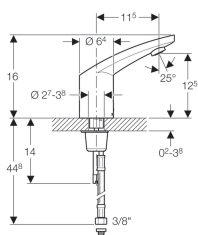

Geberit Waschtischarmatur Typ 185, Batteriebetrieb

Beispielbild

Verwendungszwecke

- Zum Einbau in Waschtische oder Waschtischplatten
- Zum Anschließen von Kalt- und Warmwasser (nur bei Modell mit Mischer)
- Zum Anschließen von Kalt- oder Mischwasser (nur bei Modell ohne Mischer)
- Für den Einsatz mit Edelstahlbecken
- Modell mit Mischer nicht geeignet für Durchlauferhitzer

Eigenschaften

- Armaturengruppe I nach DIN 4109
- Automatische Spülauslösung
- IR-Sensor selbsteinstellend
- Vandalensicher
- Volumenstrombegrenzung durch Strahlregler
- Temperatureinstellung über Mischer (nur bei Modell mit Mischer)
- Stromversorgung durch Batterie
- Auf Netzbetrieb umrüstbar
- Warnung bei schwacher Batterie
- Energiesparmodus einstellbar
- Wasserersparnis durch reaktionsschnelle Zweistrahl-Abtasttechnik
- Programm Wassersparen einstellbar
- Dauerspülung individuell einstellbar
- Funktionen mit Geberit Service-Handy einstellbar und abfragbar
- Spülauslösung über Geberit Clean-Handy deaktivierbar
- Verschiedene Funktionen manuell einstellbar
- Mit integriertem Rückflussverhinderer

Technische Daten

Batterietyp	CR-P2 (6 V)
Schutzart	IP44
Betriebsspannung	6 V DC
Betriebsdruck	50-800 kPa
Differenzdruck KW/WW	≤ 150 kPa
Maximaler Prüfdruck Wasser	1600 kPa
Maximaler Prüfdruck Luft / Inertgas	300 kPa
Umgebungstemperatur	1-40 °C
Maximale Wassertemperatur	60 °C
Maximale Wassertemperatur kurzzeitig	90 °C
Durchfluss bei 300 kPa	6 l/min
Berechnungsdurchfluss	0.07 l/s
Mindestfließdruck für Berechnungsdurchfluss	50 kPa
Aktivierungsdistanz Einstellbereich	5-33 cm
Aktivierungsdistanz Werkseinstellung	16-18 cm
Intervallspülung Einstellbereich	1-168 h
Intervallspülung Werkseinstellung	168 h
Intervallspülzeit Einstellbereich	3-180 s
Intervallspülzeit Werkseinstellung	3 s
Werkstoff	Messing verchromt

Lieferumfang

- Korbfilter
- Lithium-Batterie Typ CR-P2 6 V
- Schlüssel für Strahlregler
- Befestigungsmaterial

Art-Nr.	Farbe / Oberfläche	Mischer	VE1
116.235.21.1	hochglanz-verchromt	ohne Mischer	1 St.
116.245.21.1	hochglanz-verchromt	mit Mischer	1 St.
116.255.21.1	hochglanz-verchromt	mit Mischer und Griff	1 St.

Zubehör

- Geberit Service-Handy