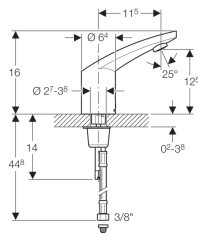

### Verwendungszwecke

- Zum Einbau in Waschtische oder Waschtischplatten
- Zum Anschließen von Kalt- und Warmwasser (nur bei Modell mit Mischer)
- Zum Anschließen von Kalt- oder Mischwasser (nur bei Modell ohne Mischer)
- Für den Einsatz mit Edelstahlbecken
- Modell mit Mischer nicht geeignet für Durchlauferhitzer