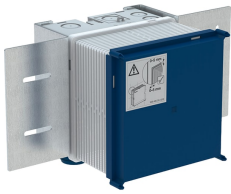

**Geberit Rohbauset für Waschtischarmaturen, Standmontage, mit UP-Funktionsbox**

---

Beispielbild

**Verwendungszwecke**

- Für Geberit Waschtischarmaturen, Standmontage, für UP-Funktionsbox

**Eigenschaften**

- Wasseranschluss MasterFix- und MeplaFix-fähig

- Absperreinheiten in UP-Gehäuse integriert
- Wasseranschluss an UP-Gehäuse, unten
- Anschlussklemme für Elektroanschluss im UP-Gehäuse

**Lieferumfang**

- Bauschutz mit Deckel, für UP-Gehäuse