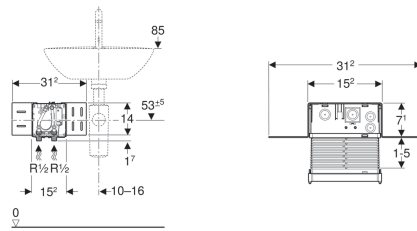

Verwendungszwecke

- Für Geberit Waschtischarmaturen, Standmontage, für UP-Funktionsbox

Eigenschaften

- Wasseranschluss MasterFix- und MeplaFix-fähig

- Absperreinheiten in UP-Gehäuse integriert
- Wasseranschluss an UP-Gehäuse, unten
- Anschlussklemme für Elektroanschluss im UP-Gehäuse

Lieferumfang

- Bauschutz mit Deckel, für UP-Gehäuse

Art-Nr.   VE1

116.130.00.1   1 St.