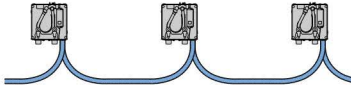

COLD
KALT
FROID
FREDDO

1

2

3

4

Geberit International AG
Schachenstrasse 77, CH-8645 Jona
documentation@geberit.com
→ **www.geberit.com**