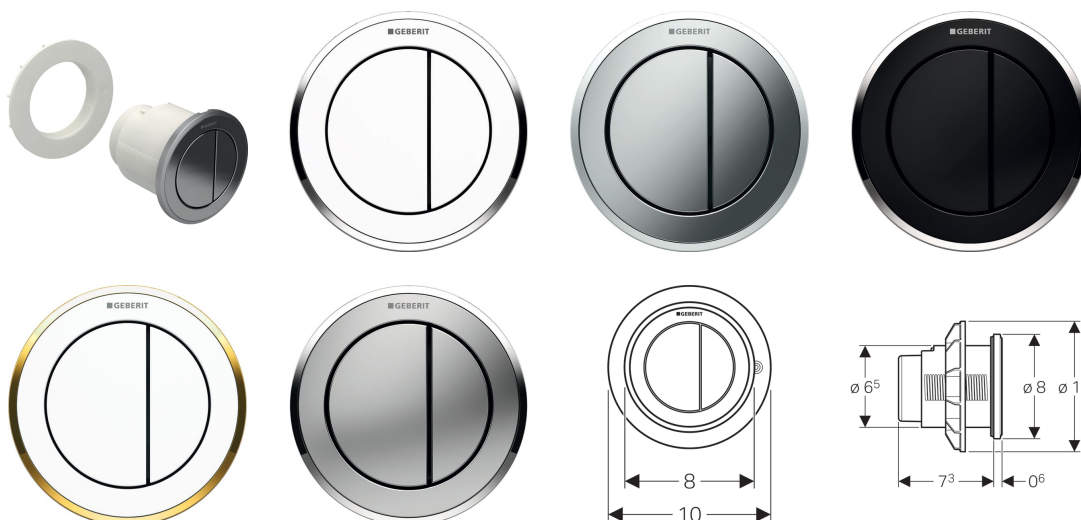

**Geberit Fernbetätigung Typ 10, pneumatisch, für 2-Mengen-Spülung, Möbeldrücker**

**Verwendungszwecke**

- Für Badmöbel
- Für Geberit Delta UP-Spülkästen 12 cm
- Für Geberit Sigma UP-Spülkästen 12 cm
- Für Geberit Omega UP-Spülkästen 12 cm
- Für Geberit AP-Spülkästen AP140

**Eigenschaften**

- Bauform rund

- Mit Geberit Betätigungsplatten für 1-Mengen-Spülung und Spül-Stopp-Spülung oder Geberit Abdeckplatte kombinierbar

**Technische Daten**

Betätigungskraft | < 25 N

**Lieferumfang**

- Drücker
- Heber pneumatisch
- Pneumatikschlauch Länge 2 m
- Befestigungsmaterial

Art-Nr.	Oberfläche / Farbe	Werkstoff	VE1	VE2
116.057.KH.1	Rosette und Tasten: hochglanz-verchromt Designring: mattverchromt	Kunststoff	1 St.	10 St.
116.057.KJ.1	Rosette und Tasten: weiß Designring: hochglanz-verchromt	Kunststoff	1 St.	10 St.
116.057.KK.1	Rosette und Tasten: weiß Designring: vergoldet	Kunststoff	1 St.	10 St.
116.057.KM.1	Rosette und Tasten: schwarz Designring: hochglanz-verchromt	Kunststoff	1 St.	10 St.
116.057.KN.1	Rosette und Tasten: mattverchromt Designring: hochglanz-verchromt	Kunststoff	1 St.	10 St.