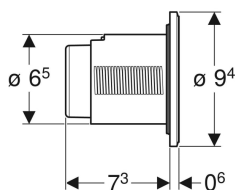

Geberit Fernbetätigung Typ 10, pneumatisch, für 2-Mengen-Spülung, UP-Drücker

Beispielbild

Verwendungszwecke

- Zur UP-Montage
- Für Geberit Delta UP-Spülkästen 12 cm
- Für Geberit Sigma UP-Spülkästen 12 cm
- Für Geberit Omega UP-Spülkästen 12 cm
- Für Geberit Kappa UP-Spülkästen 15 cm
- Für Geberit AP-Spülkästen AP140

Eigenschaften

- Bauform rund
- Mit Geberit Betätigungsplatten für 1-Mengen-Spülung und Spül-Stopp-Spülung oder Geberit Abdeckplatte kombinierbar

Technische Daten

Betätigungskraft | < 25 N

Lieferumfang

- Drücker
- Heber pneumatisch
- Pneumatikschlauch Länge 2 m
- Leerrohr Länge 1,7 m
- UP-Dose mit Bauschutz
- Befestigungsmaterial

Art.-Nr.	Farbe / Oberfläche	Werkstoff	VEVE1	VEVE2
116.055.KH.1	Rosette und Tasten: hochglanz-verchromt Designring: mattverchromt	Kunststoff	1 St.	10 St.
116.055.KJ.1	Rosette und Tasten: weiß Designring: hochglanz-verchromt	Kunststoff	1 St.	10 St.
116.055.KK.1	Rosette und Tasten: weiß Designring: vergoldet	Kunststoff	1 St.	10 St.
116.055.KM.1	Rosette und Tasten: schwarz Designring: hochglanz-verchromt	Kunststoff	1 St.	10 St.
116.055.KN.1	Rosette und Tasten: mattverchromt Designring: hochglanz-verchromt	Kunststoff	1 St.	10 St.