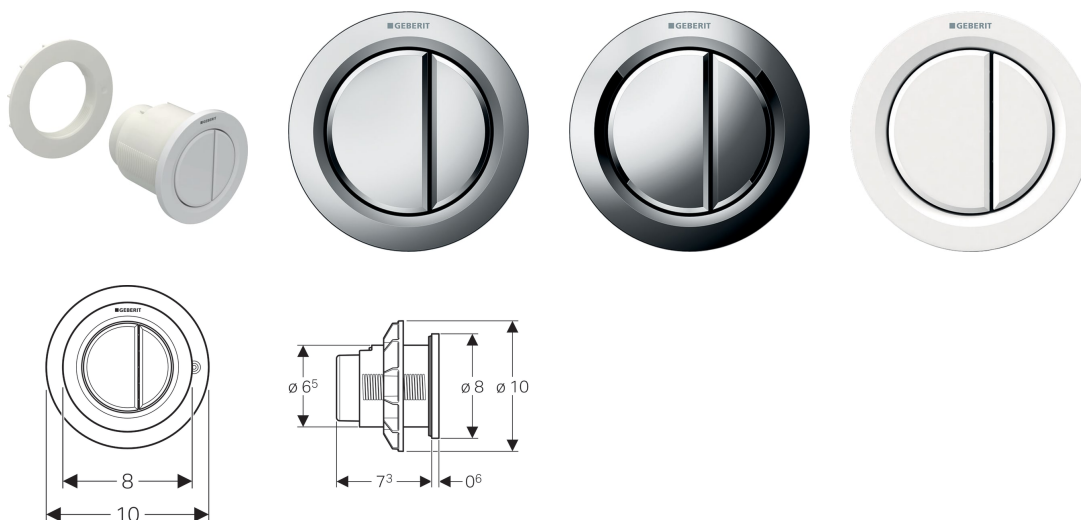

Geberit Fernbetätigung Typ 01, pneumatisch, für 2-Mengen-Spülung, Möbeldrücker

Verwendungszwecke

- Für Badmöbel
- Für Geberit Delta UP-Spülkästen 12 cm
- Für Geberit Sigma UP-Spülkästen 12 cm
- Für Geberit Omega UP-Spülkästen 12 cm
- Für Geberit Kappa UP-Spülkästen 15 cm
- Für Geberit AP-Spülkästen AP140

Eigenschaften

- Bauform rund

- Mit Geberit Betätigungsplatten für 1-Mengen-Spülung und Spül-Stopp-Spülung oder Geberit Abdeckplatte kombinierbar

Technische Daten

Betätigungskraft | < 25 N

Lieferumfang

- Drücker
- Heber pneumatisch
- Pneumatikschlauch Länge 2 m
- Befestigungsmaterial

Art.-Nr.	Oberfläche / Farbe	Werkstoff	VE1	VE2
116.050.11.1	weiß-alpin	Kunststoff	1 St.	10 St.
116.050.21.1	hochglanz-verchromt	Kunststoff	1 St.	10 St.
116.050.46.1	mattverchromt	Kunststoff	1 St.	10 St.