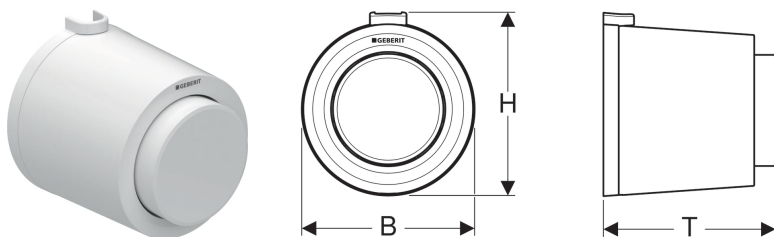

Geberit Fernbetätigung Typ 01, pneumatisch, für 1-Mengen-Spülung, AP-Drücker

Verwendungszwecke

- Zur pneumatischen Fernauslösung von Geberit AP- und UP-Spülkästen
- Für 1-Mengen-Spülung
- Für Massiv- und Trockenbau
- Zur AP-Montage
- Für Geberit Delta UP-Spülkästen 12 cm
- Für Geberit Sigma UP-Spülkästen 12 cm
- Für Geberit Omega UP-Spülkästen 12 cm
- Für Geberit AP-Spülkästen AP140

Eigenschaften

- Bauform rund

- Betätigungstaste vorragend
- Mit Geberit Betätigungsplatten für 1-Mengen-Spülung und Spül-Stopp-Spülung oder Geberit Abdeckplatte kombinierbar

Technische Daten

Betätigungskraft | < 25 N

Lieferumfang

- Drücker
- Heber pneumatisch
- Pneumatikschlauch Länge 2 m
- Leerrohr Länge 0,9 m
- Befestigungsmaterial

Art-Nr.	Oberfläche / Farbe	Werkstoff	B	H	T	VE1	VE2
116.046.11.1	weiß-alpin	Kunststoff	8.5 cm	9 cm	8.5 cm	1 St.	10 St.