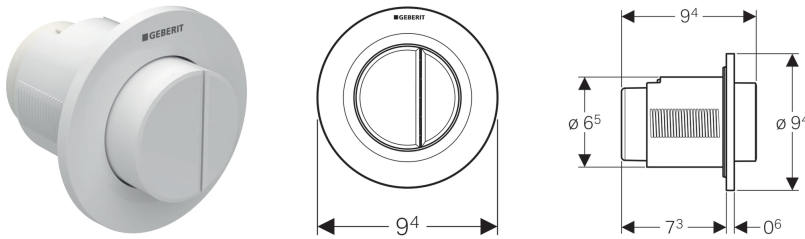

**Geberit Fernbetätigung Typ 01, pneumatisch, für 2-Mengen-Spülung, UP-Drücker, vorragend**

**Verwendungszwecke**

- Zur UP-Montage
- Für Geberit Delta UP-Spülkästen 12 cm
- Für Geberit Sigma UP-Spülkästen 12 cm
- Für Geberit Omega UP-Spülkästen 12 cm
- Für Geberit Kappa UP-Spülkästen 15 cm
- Für Geberit AP-Spülkästen AP140

**Eigenschaften**

- Bauform rund
- Betätigungstasten vorragend

- Mit Geberit Betätigungsplatten für 1-Mengen-Spülung und Spül-Stopp-Spülung oder Geberit Abdeckplatte kombinierbar

**Technische Daten**

Betätigungskraft | < 25 N

**Lieferumfang**

- Drücker
- Heber pneumatisch
- Pneumatikschlauch Länge 2 m
- Leerrohr Länge 1,7 m
- UP-Dose mit Bauschutz
- Befestigungsmaterial

Art.-Nr.	Oberfläche / Farbe	Werkstoff	VE1	VE2
116.044.11.1	weiß-alpin	Kunststoff	1 St.	10 St.