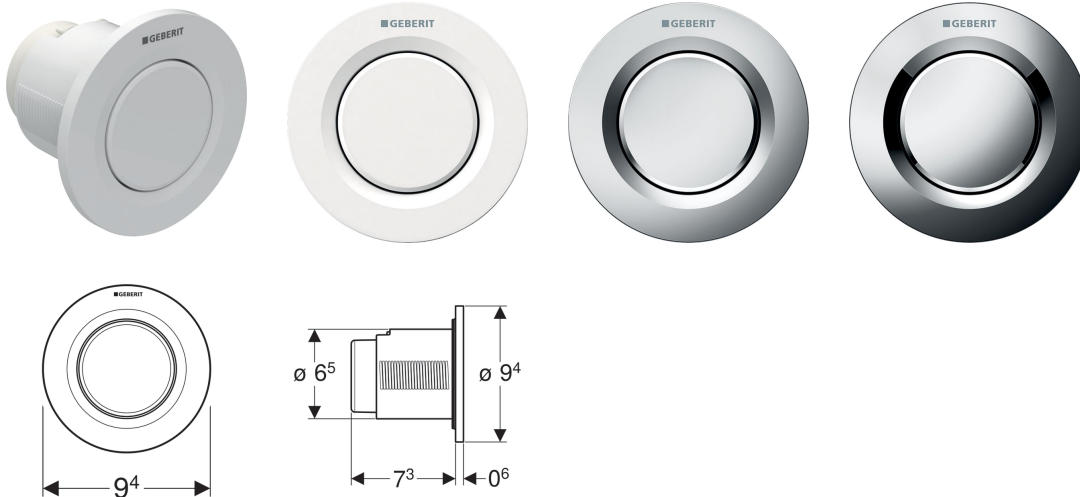

Geberit Fernbetätigung Typ 01, pneumatisch, für 1-Mengen-Spülung, UP-Drücker

Verwendungszwecke

- Zur UP-Montage
- Für Geberit Delta UP-Spülkästen 12 cm
- Für Geberit Sigma UP-Spülkästen 12 cm
- Für Geberit Omega UP-Spülkästen 12 cm
- Für Geberit Kappa UP-Spülkästen 15 cm
- Für Geberit AP-Spülkästen AP140

Eigenschaften

- Bauform rund
- Mit Geberit Betätigungsplatten für 1-Mengen-Spülung und Spül-Stopp-Spülung oder Geberit Abdeckplatte kombinierbar

Technische Daten

Betätigungskraft | < 25 N

Lieferumfang

- Drücker
- Heber pneumatisch
- Pneumatikschlauch Länge 2 m
- Leerrohr Länge 1,7 m
- UP-Dose mit Bauschutz
- Befestigungsmaterial

Art.-Nr.	Oberfläche / Farbe	Werkstoff	VE1	VE2
116.040.11.1	weiß-alpin	Kunststoff	1 St.	10 St.
116.040.21.1	hochglanz-verchromt	Kunststoff	1 St.	10 St.
116.040.46.1	mattverchromt	Kunststoff	1 St.	10 St.