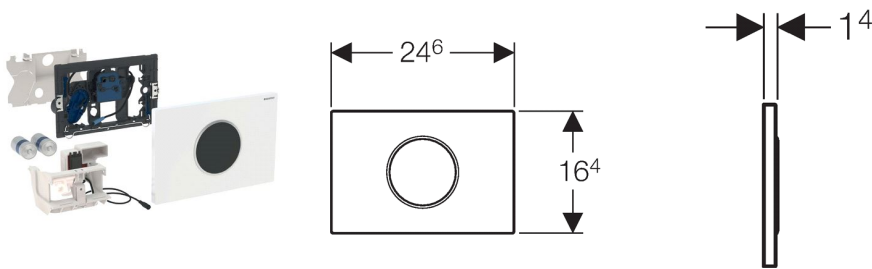

**Geberit WC-Steuerung mit elektronischer Spülauslösung, Batteriebetrieb, 2-Mengen-Spülung, Betätigungsplatte Sigma10, automatisch / berührungslos**

**Verwendungszwecke**

- Zur berührungslosen Spülauslösung von Geberit Sigma UP-Spülkästen 12 cm

**Eigenschaften**

- Automatische Spülauslösung
- Berührungsloses Auslösen einer 1-Mengen- oder 2-Mengen-Spülung durch Annäherung mit der Hand
- Batterien in geschlossenem Batteriefach im Spülkasten
- Mit verwechslungssicherer Steckverbindung
- Sichere IR-Distanzerkennung
- Vorspülung einstellbar
- Funktionen mit Geberit Service-Handy einstellbar und abfragbar
- Spülauslösung über Geberit Clean-Handy deaktivierbar
- Elektrische Hebevorrichtung selbstkalibrierend

**Lieferumfang**

- Betätigungsplatte Sigma10
- Befestigungsrahmen mit Infrarotsteuerung und Batteriefach, vormontiert
- Schutzplatte
- Lagerbock mit Servomotor und Hebevorrichtung, vormontiert
- 2 Alkali-Batterien LR20, je 1,5 V
- Drückerstange
- Befestigungsmaterial

## Artikel

Art.-Nr.	Farbe	Werkstoff	VE1 [St.]
115.908.KH.1	hochglanz-verchromt / mattchr / hochglanz- verchromt	Kunststoff	1
115.908.KJ.1	weiß / hochglanz- verchromt / weiß	Kunststoff	1
115.908.KK.1	weiß / vergoldet / weiß	Kunststoff	1
115.908.KL.1	weiß / mattchrom / mattchrom	Kunststoff	1
115.908.KM.1	schwarz / hochglanz- verchromt / schwarz	Kunststoff	1
115.908.KN.1	mattchrom / hochglanz- verchromt / mattchr	Kunststoff	1
115.908.SN.1	Edelstahl gebürstet/poliert/gebürstet	Edelstahl	1