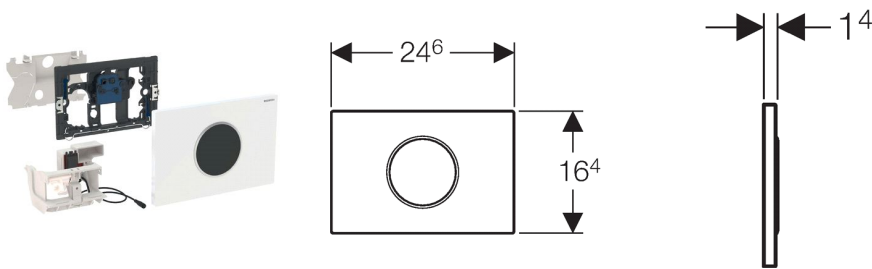

Geberit WC-Steuerung mit elektronischer Spülauslösung, Netzbetrieb, 2-Mengen-Spülung, Betätigungsplatte Sigma10, automatisch / berührungslos

Verwendungszwecke

- Zur berührungslosen Spülauslösung von Geberit Sigma UP-Spülkästen 12 cm

Eigenschaften

- Automatische Spülauslösung
- Berührungsloses Auslösen einer 1-Mengen- oder 2-Mengen-Spülung durch Annäherung mit der Hand
- Externes Netzteil
- Betrieb mit Kleinspannung, keine Netzspannung im Spülkasten
- Mit verwechslungssicherer Steckverbindung
- Sichere IR-Distanzerkennung
- Vorspülung einstellbar
- Funktionen mit Geberit Service-Handy einstellbar und abfragbar
- Spülauslösung über Geberit Clean-Handy deaktivierbar
- Elektrische Hebevorrichtung selbstkalibrierend

Lieferumfang

- Betätigungsplatte Sigma10
 - Befestigungsrahmen mit Infrarotsteuerung, vormontiert
 - Schutzplatte
 - Lagerbock mit Servomotor und Hebevorrichtung, vormontiert
 - Drückerstange
 - Befestigungsmaterial
- Nicht enthalten:
- Rohbauset, zu Geberit WC-Steuerungen mit elektronischer Spülauslösung

 Die Betätigungsplatte kann mit Hilfe der Geberit Kombinationsanschlussdose (Art.-Nr. 242.977.00.1) über die Geberit AquaClean Sela Stromposition am Montageelement angeschlossen werden

Zubehör

- Geberit Service-Handy
- Geberit Clean-Handy