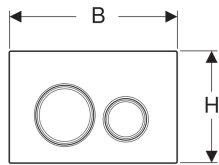

## Geberit Betätigungsplatte Sigma21, für 2-Mengen-Spülung, Metallfarbe verchromt

Beispielbild

### Lieferumfang

- Befestigungsrahmen
- 2 Distanzbolzen
- 2 Drückerstangen

Art.-Nr.	Farbe / Oberfläche	Werkstoff	B	H	T	VE1	VE2
115.884.SI.1	Grundplatte und Designringe: verchromt Deckplatte und Tasten: weiß	Zinkdruckguss / Glas	24.6 cm	16.4 cm	1.4 cm	1 St.	5 St.
115.884.SJ.1	Grundplatte und Designringe: verchromt Deckplatte und Tasten: schwarz	Zinkdruckguss / Glas	24.6 cm	16.4 cm	1.4 cm	1 St.	5 St.
115.884.TG.1	Grundplatte und Designringe: verchromt Deckplatte und Tasten: sand	Zinkdruckguss / Glas	24.6 cm	16.4 cm	1.4 cm	1 St.	5 St.
115.884.JM.1	Grundplatte und Designringe: verchromt Deckplatte und Tasten: Mustang Schiefer	Zinkdruckguss / Schiefer	24.6 cm	16.4 cm	1.4 cm	1 St.	5 St.
115.884.JV.1	Grundplatte und Designringe: verchromt Deckplatte und Tasten: Betonoptik	Zinkdruckguss / Keramik	24.6 cm	16.4 cm	1.4 cm		Neu
115.884.JX.1	Grundplatte und Designringe: verchromt Deckplatte und Tasten: Nussbaum amerikanisch	Zinkdruckguss / Holz (Naturprodukt)	24.6 cm	16.4 cm	1.4 cm		Neu