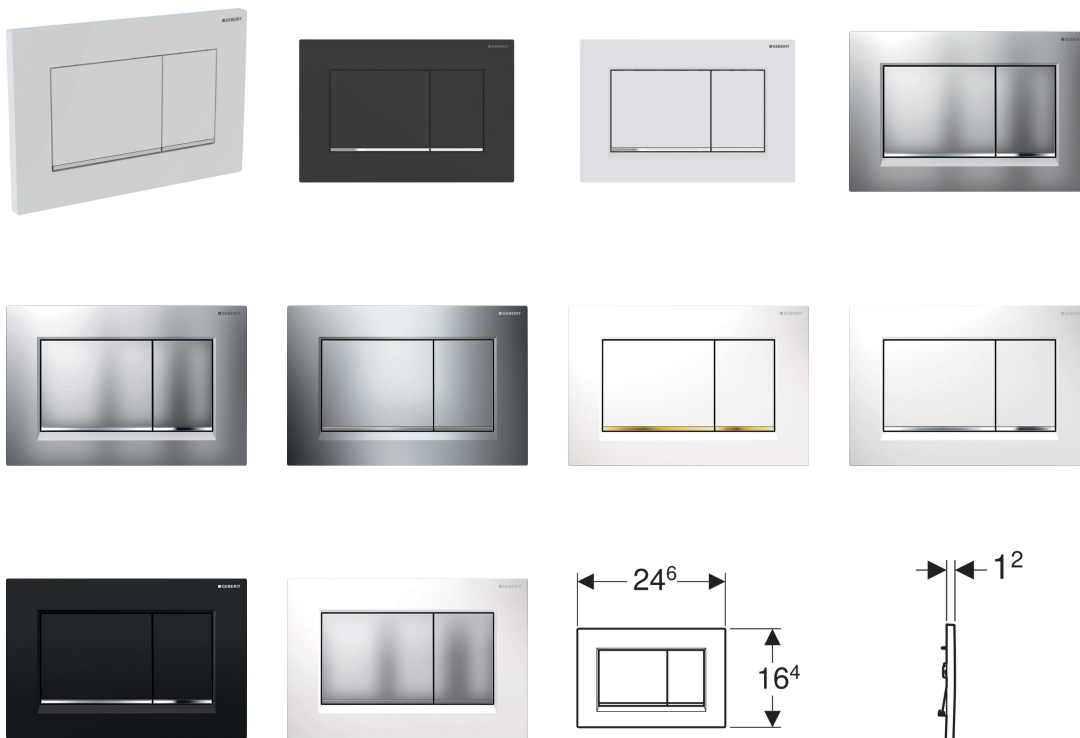

Geberit Betätigungsplatte Sigma30, für 2-Mengen-Spülung

Verwendungszwecke

- Zur Spülauslösung bei Geberit Sigma UP-Spülkästen

Eigenschaften

- Betätigung von vorne
- Drückerstangen schallgedämmt, werkzeuglose Schnelleinstellung

Technische Daten

Betätigungskraft | < 20 N

Lieferumfang

- Befestigungsrahmen
- 2 Distanzbolzen
- 2 Drückerstangen

Art.-Nr.	Oberfläche / Farbe	Werkstoff	B	H	T	VE1	VE2	VE3
115.883.KH.1	Platte und Tasten: hochglanz-verchromt Designstreifen: mattverchromt	Kunststoff	24.6 cm	16.4 cm	1.2 cm	1 St.	10 St.	180 St.
115.883.KJ.1	Platte und Tasten: weiß Designstreifen: hochglanz-verchromt	Kunststoff	24.6 cm	16.4 cm	1.2 cm	1 St.	10 St.	180 St.
115.883.KK.1	Platte und Tasten: weiß Designstreifen: vergoldet	Kunststoff	24.6 cm	16.4 cm	1.2 cm	1 St.	10 St.	180 St.
115.883.KL.1	Platte: weiß Tasten und Designstreifen: mattverchromt	Kunststoff	24.6 cm	16.4 cm	1.2 cm	1 St.	10 St.	180 St.
115.883.KM.1	Platte und Tasten: schwarz Designstreifen: hochglanz-verchromt	Kunststoff	24.6 cm	16.4 cm	1.2 cm	1 St.	10 St.	180 St.
115.883.KN.1	Platte und Tasten: mattverchromt Designstreifen: hochglanz-verchromt	Kunststoff	24.6 cm	16.4 cm	1.2 cm	1 St.	10 St.	180 St.
115.883.JQ.1	Platte und Tasten: mattchrom-lackiert, easy-to-clean-beschichtet Designstreifen: hochglanz-verchromt	Kunststoff	24.6 cm	16.4 cm	1.2 cm	1 St.	NEW	

Art.-Nr.	Oberfläche / Farbe	Werkstoff	B	H	T	VE1	VE2	VE3
115.883.JT.1	Platte und Tasten: weiß matt lackiert, easy-to-clean-beschichtet Designstreifen: hochglanz-verchromt	Kunststoff	24.6 cm	16.4 cm	1.2 cm	1 St.		
115.883.14.1	Platte und Tasten: schwarz matt lackiert, easy-to-clean-beschichtet Designstreifen: hochglanz-verchromt	Kunststoff	24.6 cm	16.4 cm	1.2 cm	1 St.		