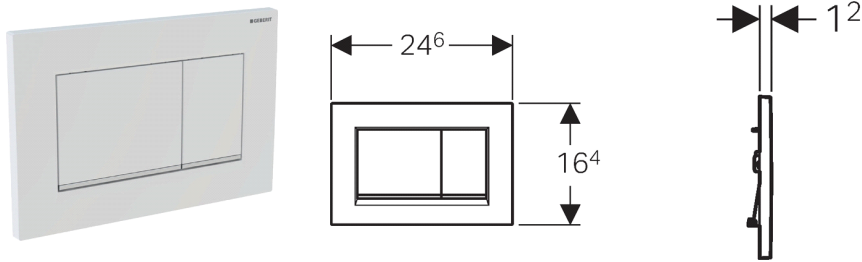

Geberit Betätigungsplatte Sigma30, für 2-Mengen-Spülung

NEU

Verwendungszwecke

- Zur Spülauslösung bei Geberit Sigma UP-Spülkästen

Eigenschaften

- Betätigung von vorne
- Drückerstangen schallgedämmt, werkzeuglose Schnelleinstellung

Technische Daten

Betätigungskraft	<lt/> 20 N
Werkstoff	Kunststoff

Lieferumfang

- Befestigungsrahmen
- 2 Distanzbolzen
- 2 Drückerstangen

Artikel

Art.-Nr.	Farbe / Oberfläche	VE3 [St.]	VE2 [St.]	VE1 [St.]
115.883.KH.1	hochglanz- verchromt / mattchrom / hochglanz- verchromt	180	10	1
115.883.KJ.1	weiß / hochglanz- verchromt / weiß	180	10	1
115.883.KK.1	weiß / vergoldet / weiß	180	10	1
115.883.KL.1	weiß / mattchrom / mattchrom	180	10	1
115.883.KM.1	schwarz / hochglanz- verchromt / schwarz	180	10	1
115.883.KN.1	mattchrom / hochglanz- verchromt / mattchrom	180	10	1