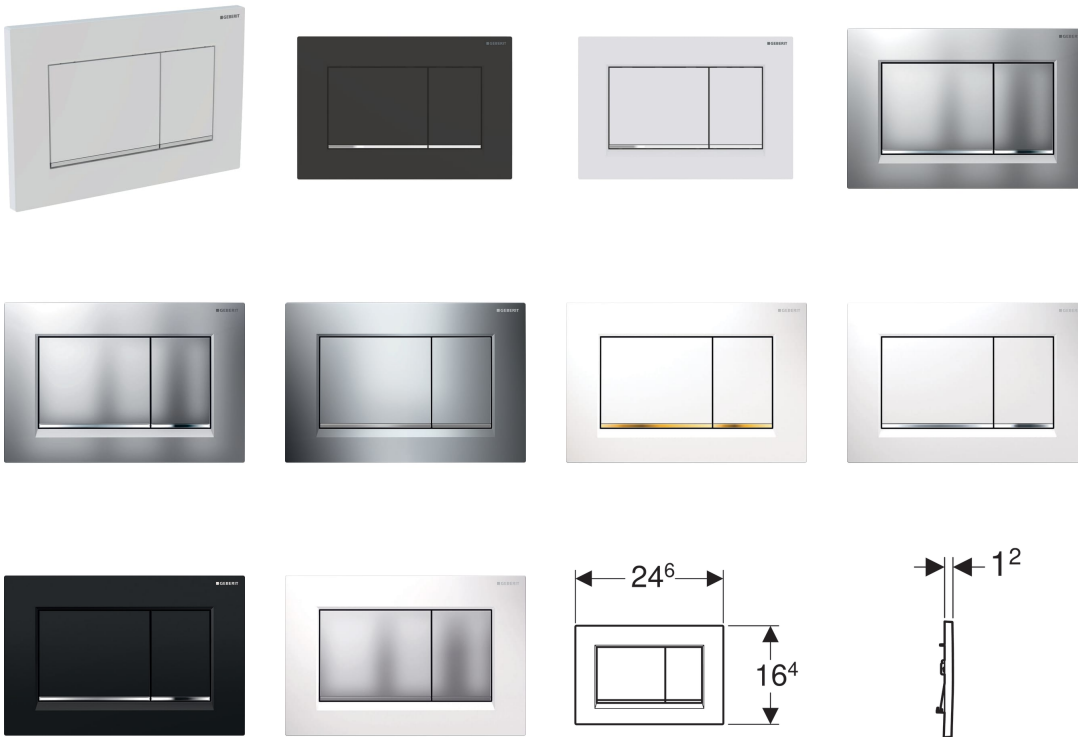

Geberit Betätigungsplatte Sigma30, für 2-Mengen-Spülung

Verwendungszwecke

- Zur Spülauslösung bei Geberit Sigma UP-Spülkästen

Eigenschaften

- Betätigung von vorne
- Drückerstangen schallgedämmt, werkzeuglose Schnelleinstellung

Technische Daten

Betätigungskraft | < 20 N

Lieferumfang

- Befestigungsrahmen
- 2 Distanzbolzen
- 2 Drückerstangen

Art.-Nr.	Oberfläche / Farbe	Werkstoff	B	H	T	VE1	VE2	VE3
115.883.KH.1	Platte und Tasten: hochglanz-verchromt Designstreifen: mattverchromt	Kunststoff	24.6 cm	16.4 cm	1.2 cm	1 St.	10 St.	180 St.
115.883.KJ.1	Platte und Tasten: weiß Designstreifen: hochglanz-verchromt	Kunststoff	24.6 cm	16.4 cm	1.2 cm	1 St.	10 St.	180 St.
115.883.KK.1	Platte und Tasten: weiß Designstreifen: vergoldet	Kunststoff	24.6 cm	16.4 cm	1.2 cm	1 St.	10 St.	180 St.
115.883.KL.1	Platte: weiß Tasten und Designstreifen: mattverchromt	Kunststoff	24.6 cm	16.4 cm	1.2 cm	1 St.	10 St.	180 St.
115.883.KM.1	Platte und Tasten: schwarz Designstreifen: hochglanz-verchromt	Kunststoff	24.6 cm	16.4 cm	1.2 cm	1 St.	10 St.	180 St.
115.883.KN.1	Platte und Tasten: mattverchromt Designstreifen: hochglanz-verchromt	Kunststoff	24.6 cm	16.4 cm	1.2 cm	1 St.	10 St.	180 St.
115.883.JQ.1	Platte und Tasten: mattchrom-lackiert, easy-to-clean-beschichtet Designstreifen: hochglanz-verchromt	Kunststoff	24.6 cm	16.4 cm	1.2 cm	1 St.	NEW	

Art.-Nr.	Oberfläche / Farbe	Werkstoff	B	H	T	VE1	VE2	VE3
115.883.JT.1	Platte und Tasten: weiß matt lackiert, easy-to-clean-beschichtet Designstreifen: hochglanz-verchromt	Kunststoff	24.6 cm	16.4 cm	1.2 cm	1 St.	NEW	
115.883.14.1	Platte und Tasten: schwarz matt lackiert, easy-to-clean-beschichtet Designstreifen: hochglanz-verchromt	Kunststoff	24.6 cm	16.4 cm	1.2 cm	1 St.	NEW	