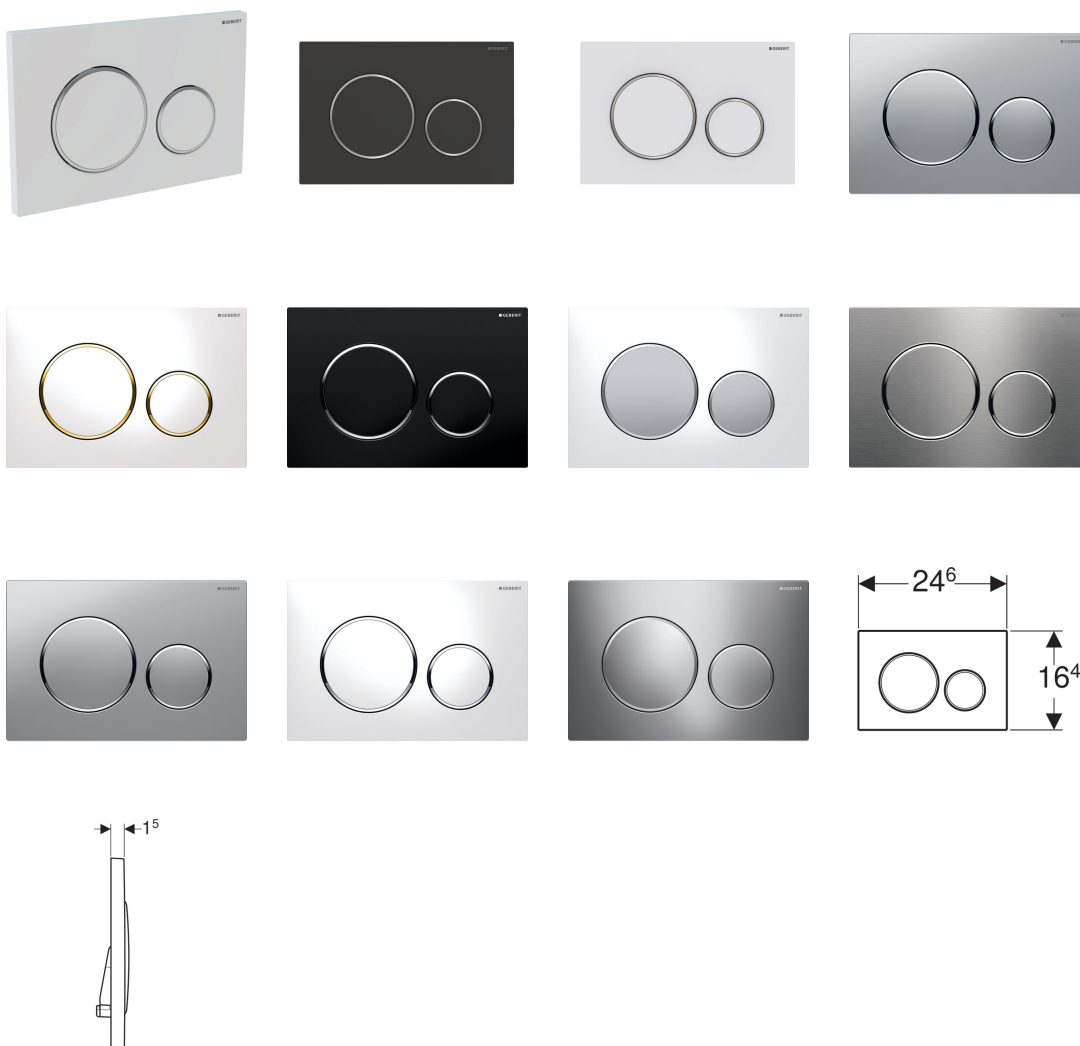

Geberit Betätigungsplatte Sigma20, für 2-Mengen-Spülung

Verwendungszwecke

- Zur Spülauslösung bei Geberit Sigma UP-Spülkästen

Eigenschaften

- Betätigung von vorne
- Drückerstangen schallgedämmt, werkzeuglose Schnelleinstellung

Technische Daten

Betätigungskraft | < 20 N

Lieferumfang

- Befestigungsrahmen
- 2 Distanzbolzen
- 2 Drückerstangen

Art.-Nr.	Oberfläche / Farbe	Werkstoff	B	H	T	VE1	VE2	VE3
115.882.KH.1	Platte und Tasten: hochglanz-verchromt Designringe: mattverchromt	Kunststoff	24.6 cm	16.4 cm	1.5 cm	1 St.	10 St.	180 St.
115.882.KJ.1	Platte und Tasten: weiß Designringe: hochglanz-verchromt	Kunststoff	24.6 cm	16.4 cm	1.5 cm	1 St.	10 St.	180 St.
115.882.KK.1	Platte und Tasten: weiß Designringe: vergoldet	Kunststoff	24.6 cm	16.4 cm	1.5 cm	1 St.	10 St.	180 St.

Art.-Nr.	Oberfläche / Farbe	Werkstoff	B	H	T	VE1	VE2	VE3
115.882.KL.1	Platte: weiß Designringe und Tasten: mattverchromt	Kunststoff	24.6 cm	16.4 cm	1.5 cm	1 St.	10 St.	180 St.
115.882.KM.1	Platte und Tasten: schwarz Designringe: hochglanz-verchromt	Kunststoff	24.6 cm	16.4 cm	1.5 cm	1 St.	10 St.	180 St.
115.882.KN.1	Platte und Tasten: mattverchromt Designringe: hochglanz-verchromt	Kunststoff	24.6 cm	16.4 cm	1.5 cm	1 St.	10 St.	180 St.
115.882.SN.1	Platte und Tasten: gebürstet, easy-to-clean-beschichtet Designringe: poliert	Edelstahl	24.6 cm	16.4 cm	1.5 cm	1 St.	10 St.	
115.882.JQ.1	Platte und Tasten: mattchrom-lackiert, easy-to-clean-beschichtet Designringe: hochglanz-verchromt	Kunststoff	24.6 cm	16.4 cm	1.5 cm	1 St.	NEW	
115.882.JT.1	Platte und Tasten: weiß matt lackiert, easy-to-clean-beschichtet Designringe: hochglanz-verchromt	Kunststoff	24.6 cm	16.4 cm	1.5 cm	1 St.	NEW	
115.882.14.1	Platte und Tasten: schwarz matt lackiert, easy-to-clean-beschichtet Designringe: hochglanz-verchromt	Kunststoff	24.6 cm	16.4 cm	1.5 cm	1 St.	NEW	