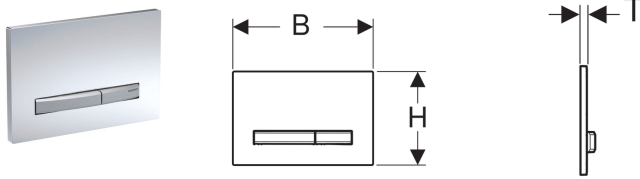

## Geberit Betätigungsplatte Sigma50, für 2-Mengen-Spülung, Metallfarbe verchromt

Beispielbild

### Verwendungszwecke

- Zur Spülauslösung bei Geberit Sigma UP-Spülkästen

### Lieferumfang

- Befestigungsrahmen
- 2 Distanzbolzen
- 2 Drückerstangen

Art.-Nr.	Farbe / Oberfläche	Werkstoff	B	H	T	VE1	VE2
115.788.11.2	Grundplatte und Tasten: verchromt Deckplatte: weiß	Zinkdruckguss / Kunststoff	24.6 cm	16.4 cm	1.3 cm	1 St.	5 St.
115.788.21.2	Grundplatte und Tasten: verchromt Deckplatte: hochglanz verchromt	Zinkdruckguss / Messing	24.6 cm	16.4 cm	1.2 cm	1 St.	5 St.
115.788.DW.2	Grundplatte und Tasten: verchromt Deckplatte: schwarz	Zinkdruckguss / Kunststoff	24.6 cm	16.4 cm	1.3 cm	1 St.	5 St.
115.788.GH.2	Grundplatte und Tasten: verchromt Deckplatte: verchromt, gebürstet, easy-to-clean-beschichtet	Zinkdruckguss / Messing	24.6 cm	16.4 cm	1.2 cm	1 St.	5 St.
115.788.SD.2	Grundplatte und Tasten: verchromt Deckplatte: Rauchglas verspiegelt	Zinkdruckguss / Glas	24.6 cm	16.4 cm	1.4 cm	1 St.	5 St.
115.788.SQ.2	Grundplatte und Tasten: verchromt Deckplatte: umbra	Zinkdruckguss / Glas	24.6 cm	16.4 cm	1.4 cm	1 St.	5 St.
115.788.TG.2	Grundplatte und Tasten: verchromt Deckplatte: sand	Zinkdruckguss / Glas	24.6 cm	16.4 cm	1.4 cm	1 St.	5 St.
115.788.JM.2	Grundplatte und Tasten: verchromt Deckplatte: Mustang Schiefer	Zinkdruckguss / Schiefer	24.6 cm	16.4 cm	1.4 cm	1 St.	5 St.
115.788.JV.2	Grundplatte und Tasten: verchromt Deckplatte: Betonoptik	Zinkdruckguss / Keramik	24.6 cm	16.4 cm	1.4 cm		Neu
115.788.JX.2	Grundplatte und Tasten: verchromt Deckplatte: Nussbaum amerikanisch	Zinkdruckguss / Holz (Naturprodukt)	24.6 cm	16.4 cm	1.4 cm		Neu