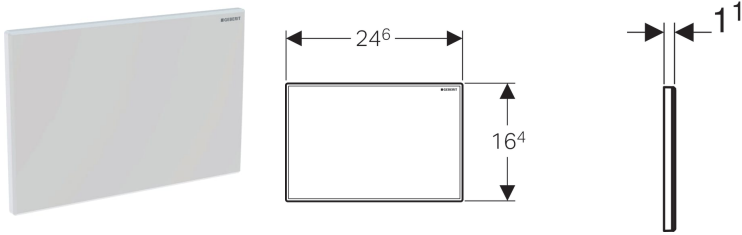

Geberit Abdeckplatte Sigma

Verwendungszwecke

- Zum Abdecken der Serviceöffnung von Geberit Sigma UP-Spülkästen

Lieferumfang

- Befestigungsrahmen
- 2 Distanzbolzen

Art.-Nr.	Oberfläche / Farbe	Werkstoff	B	H	T	VE1	VE2
115.768.11.1	weiß-alpin	Kunststoff	24.6 cm	16.4 cm	1.1 cm	1 St.	10 St.
115.768.46.1	mattverchromt	Kunststoff	24.6 cm	16.4 cm	1.1 cm	1 St.	10 St.

- Nicht geeignet für Geberit UP-Spülkästen bis Ende 2001, Geberit UP-Spülkästen DuofixPur, KombifixPur, Kappa, Delta, Omega
- Kombinierbar mit Einwurfschacht für Reinigungswürfel