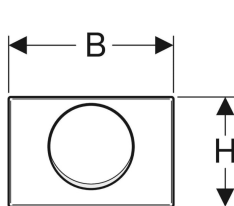

Geberit Betätigungsplatte Mambo, für Spül-Stopp-Spülung, verschraubbar

Beispielbild

Verwendungszwecke

- Zur Spülauslösung bei Geberit Sigma UP-Spülkästen

Eigenschaften

- Betätigung von vorne
- Drückerstangen schallgedämmt, werkzeuglose Schnelleinstellung

Technische Daten

Betätigungskraft | < 20 N

Lieferumfang

- Befestigungsrahmen
- 2 Distanzbolzen
- Drückerstange
- Unterbrechungshebel
- Set Schraube

| Art.-Nr. | Farbe / Oberfläche | Werkstoff | B | H | T | VEVE1 | VEVE2 |
|--------------|--------------------|-----------|---------|---------|--------|-------|--------|
| 115.751.00.1 | gebürstet | Edelstahl | 24.6 cm | 16.4 cm | 2.5 cm | 1 St. | 10 St. |