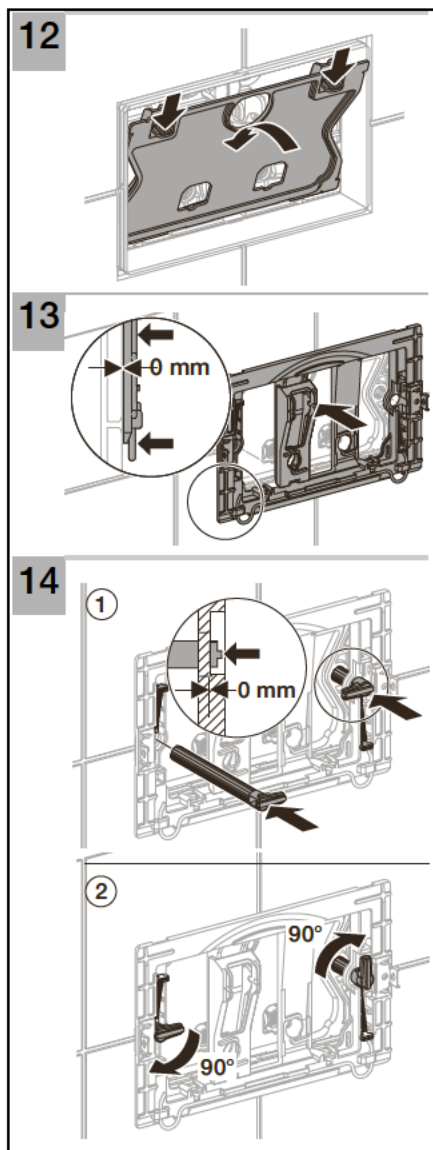

1

2

3

4

5

Geberit International AG
 Schachenstrasse 77
 CH-8645 Jona
www.geberit.com
dokumentation@geberit.com

D25255-001&BDC © 01-2008