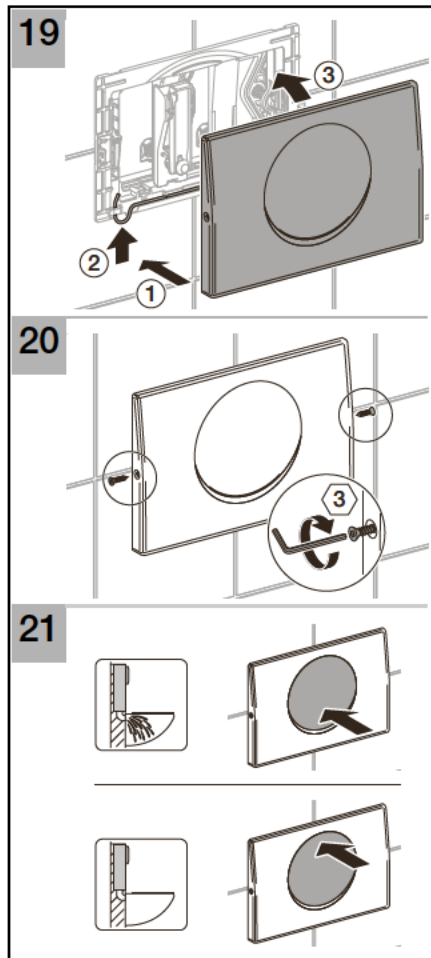

1

2

3

4

5

Geberit International AG
 Schachenstrasse 77
 CH-8645 Jona
www.geberit.com
dokumentation@geberit.com

D25255-001&BDC © 01-2008