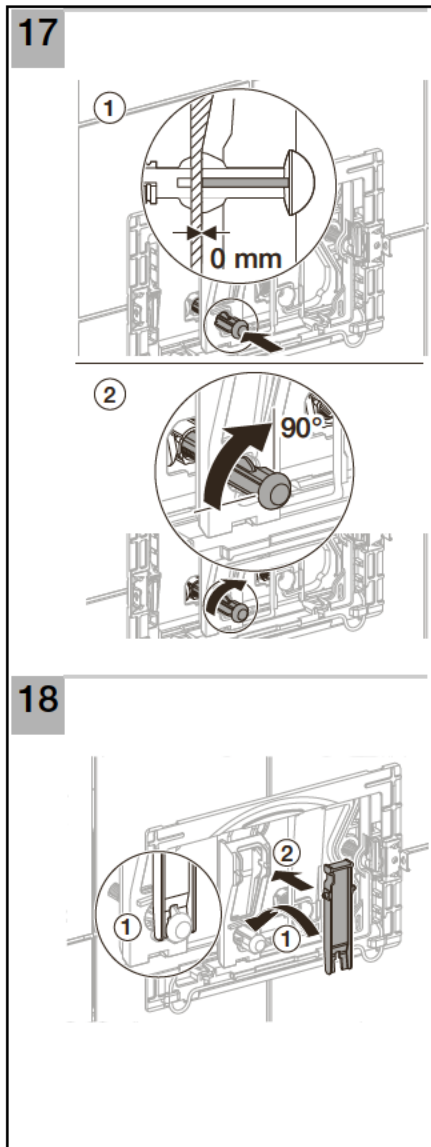

1

2

3

4

5

Geberit International AG
 Schachenstrasse 77
 CH-8645 Jona
www.geberit.com
dokumentation@geberit.com

D25255-001&BDC © 01-2008