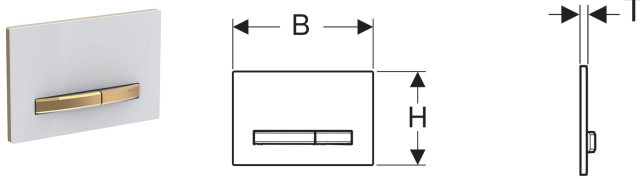

Geberit Betätigungsplatte Sigma50, für 2-Mengen-Spülung, Metallfarbe Messing

Beispielbild

Verwendungszwecke

- Zur Spülauslösung bei Geberit Sigma UP-Spülkästen

Eigenschaften

- Betätigung von vorne
- Betätigungstasten und Grundplatte easy-to-clean-beschichtet
- Drückerstangen schallgedämmt, werkzeuglose Schnelleinstellung

Technische Daten

Betätigungskraft | < 20 N

Lieferumfang

- Befestigungsrahmen
- 2 Distanzbolzen
- 2 Drückerstangen

Art.-Nr.	Farbe / Oberfläche	Werkstoff	B	H	T	
115.672.11.2	Grundplatte und Tasten: Messing Deckplatte: weiß	Zinkdruckguss / Kunststoff	24.6 cm	16.4 cm	1.3 cm	Neu
115.672.DW.2	Grundplatte und Tasten: Messing Deckplatte: schwarz	Zinkdruckguss / Kunststoff	24.6 cm	16.4 cm	1.3 cm	Neu
115.672.JM.2	Grundplatte und Tasten: Messing Deckplatte: Mustang Schiefer	Zinkdruckguss / Schiefer	24.6 cm	16.4 cm	1.4 cm	Neu
115.672.JV.2	Grundplatte und Tasten: Messing Deckplatte: Betonoptik	Zinkdruckguss / Keramik	24.6 cm	16.4 cm	1.4 cm	Neu
115.672.JX.2	Grundplatte und Tasten: Messing Deckplatte: Nussbaum amerikanisch	Zinkdruckguss / Holz (Naturprodukt)	24.6 cm	16.4 cm	1.4 cm	Neu

Zubehör

- Einschub für Geberit DuoFresh Stick, für Sigma UP-Spülkästen 12 cm
- Geberit DuoFresh Modul mit automatischer Auslösung und Einschub für Geberit DuoFresh Stick, für Sigma UP-Spülkästen 12 cm
- Geberit DuoFresh Modul mit manueller Auslösung und Einschub für Geberit DuoFresh Stick, für Sigma UP-Spülkästen 12 cm
- Geberit Verlängerungsset für Sigma, Omega und Kappa UP-Spülkästen