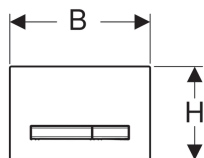

Geberit Betätigungsplatte Sigma50, für 2-Mengen-Spülung, Metallfarbe rotgold

Beispielbild

Verwendungszwecke

- Zur Spülauslösung bei Geberit Sigma UP-Spülkästen

Eigenschaften

- Betätigung von vorne
- Betätigungstasten und Grundplatte easy-to-clean-beschichtet
- Drückerstangen schallgedämmt, werkzeuglose Schnelleinstellung

Technische Daten

Betätigungskraft | < 20 N

Lieferumfang

- Befestigungsrahmen
- 2 Distanzbolzen
- 2 Drückerstangen

Art.-Nr.	Farbe / Oberfläche	Werkstoff	B	H	T	
115.670.11.2	Grundplatte und Tasten: rotgold Deckplatte: weiß	Zinkdruckguss / Kunststoff	24.6 cm	16.4 cm	1.3 cm	Neu
115.670.DW.2	Grundplatte und Tasten: rotgold Deckplatte: schwarz	Zinkdruckguss / Kunststoff	24.6 cm	16.4 cm	1.3 cm	Neu
115.670.JM.2	Grundplatte und Tasten: rotgold Deckplatte: Mustang Schiefer	Zinkdruckguss / Schiefer	24.6 cm	16.4 cm	1.4 cm	Neu
115.670.JV.2	Grundplatte und Tasten: rotgold Deckplatte: Betonoptik	Zinkdruckguss / Keramik	24.6 cm	16.4 cm	1.4 cm	Neu
115.670.JX.2	Grundplatte und Tasten: rotgold Deckplatte: Nussbaum amerikanisch	Zinkdruckguss / Holz (Naturprodukt)	24.6 cm	16.4 cm	1.4 cm	Neu