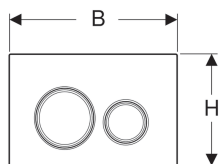

Geberit Betätigungsplatte Sigma21, für 2-Mengen-Spülung, Metallfarbe schwarzchrom

Beispielbild

Verwendungszwecke

- Zur Spülauslösung bei Geberit Sigma UP-Spülkästen

Eigenschaften

- Betätigung von vorne
- Grundplatte easy-to-clean-beschichtet
- Drückerstangen schallgedämmt, werkzeuglose Schnelleinstellung

Technische Daten

Betätigungskraft | < 20 N

Lieferumfang

- Befestigungsrahmen
- 2 Distanzbolzen
- 2 Drückerstangen

Art-Nr.	Farbe / Oberfläche	Werkstoff	B	H	T	
115.651.SI.1	Grundplatte und Designringe: schwarzchrom Deckplatte und Tasten: weiß	Zinkdruckguss / Glas	24.6 cm	16.4 cm	1.4 cm	Neu
115.651.SJ.1	Grundplatte und Designringe: schwarzchrom Deckplatte und Tasten: schwarz	Zinkdruckguss / Glas	24.6 cm	16.4 cm	1.4 cm	Neu
115.651.JM.1	Grundplatte und Designringe: schwarzchrom Deckplatte und Tasten: Mustang Schiefer	Zinkdruckguss / Schiefer	24.6 cm	16.4 cm	1.4 cm	Neu
115.651.JV.1	Grundplatte und Designringe: schwarzchrom Deckplatte und Tasten: Betonoptik	Zinkdruckguss / Keramik	24.6 cm	16.4 cm	1.4 cm	Neu
115.651.JX.1	Grundplatte und Designringe: schwarzchrom Deckplatte und Tasten: Nussbaum amerikanisch	Zinkdruckguss / Holz (Naturprodukt)	24.6 cm	16.4 cm	1.4 cm	Neu

Zubehör

- Einschub für Geberit DuoFresh Stick, für Sigma UP-Spülkästen 12 cm
- Geberit DuoFresh Modul mit automatischer Auslösung und Einschub für Geberit DuoFresh Stick, für Sigma UP-Spülkästen 12 cm
- Geberit DuoFresh Modul mit manueller Auslösung und Einschub für Geberit DuoFresh Stick, für Sigma UP-Spülkästen 12 cm
- Geberit Verlängerungsset für Sigma, Omega und Kappa UP-Spülkästen