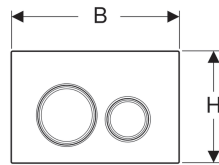

Geberit Betätigungsplatte Sigma21, für 2-Mengen-Spülung, Metallfarbe rotgold

Beispielbild

Verwendungszwecke

- Zur Spülauslösung bei Geberit Sigma UP-Spülkästen

Eigenschaften

- Betätigung von vorne
- Grundplatte easy-to-clean-beschichtet
- Drückerstangen schallgedämmt, werkzeuglose Schnelleinstellung

Technische Daten

Betätigungskraft | < 20 N

Lieferumfang

- Befestigungsrahmen
- 2 Distanzbolzen
- 2 Drückerstangen

Art-Nr.	Farbe / Oberfläche	Werkstoff	B	H	T	
115.650.SI.1	Grundplatte und Designringe: rotgold Deckplatte und Tasten: weiß	Zinkdruckguss / Glas	24.6 cm	16.4 cm	1.4 cm	Neu
115.650.SJ.1	Grundplatte und Designringe: rotgold Deckplatte und Tasten: schwarz	Zinkdruckguss / Glas	24.6 cm	16.4 cm	1.4 cm	Neu
115.650.JM.1	Grundplatte und Designringe: rotgold Deckplatte und Tasten: Mustang Schiefer	Zinkdruckguss / Schiefer	24.6 cm	16.4 cm	1.4 cm	Neu
115.650.JV.1	Grundplatte und Designringe: rotgold Deckplatte und Tasten: Betonoptik	Zinkdruckguss / Keramik	24.6 cm	16.4 cm	1.4 cm	Neu
115.650.JX.1	Grundplatte und Designringe: rotgold Deckplatte: Nussbaum amerikanisch	Zinkdruckguss / Holz (Naturprodukt)	24.6 cm	16.4 cm	1.4 cm	Neu