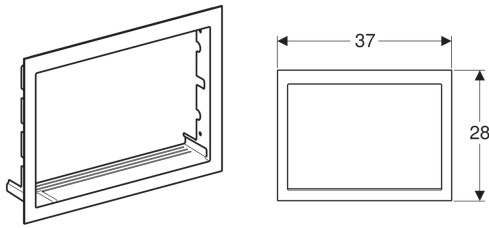

Fertigbaurahmen für Geberit ONE Waschtisch schwebendes Design

Verwendungszwecke

- Für Geberit ONE Waschtische schwebendes Design
- Zum Abdecken von unsauberen Fliesenkanten

Technische Daten

Werkstoff | Edelstahl / Kunststoff

Art.-Nr.	Oberfläche / Farbe	VE1
115.425.FW.1	Edelstahl gebürstet	1 St.