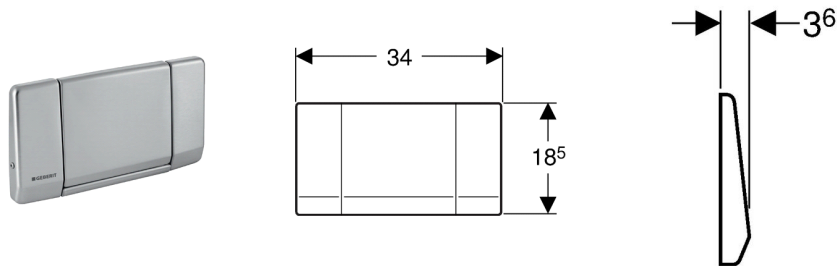

Geberit Betätigungsplatte Highline, für Spül-Stopp-Spülung, verschraubbar

Verwendungszwecke

- Zur Spülauslösung bei Geberit Twinline UP-Spülkästen

Eigenschaften

- Betätigung von vorne

Technische Daten

Werkstoff Edelstahl

Lieferumfang

- Befestigungsrahmen
- Drückerstange
- Unterbrechungshebel
- Schraubenset
- Befestigungsmaterial

Artikel

Art.-Nr.	Oberfläche	VE2 [St.]	VE1 [St.]
115.151.00.1	Edelstahl gebürstet	10	1

ⓘ Nicht geeignet für Geberit UP-Spülkästen Artline, Sigma, Kappa, Omega, Delta

Zubehör

- Verlängerungsset, zu Geberit Delta und Geberit Twinline UP-Spülkästen