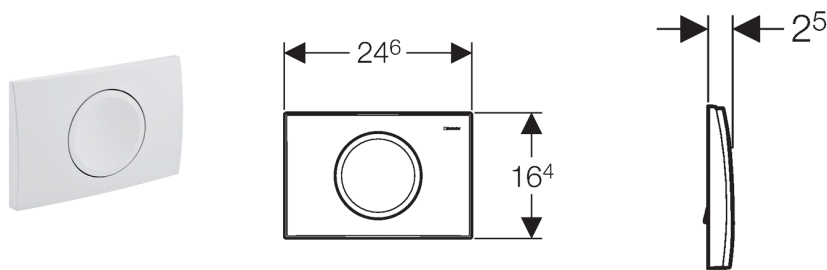

**Geberit Betätigungsplatte Delta11, für Spül-Stopp-Spülung**

**Verwendungszwecke**

- Zur Spülauslösung bei Geberit Delta UP-Spülkästen

**Eigenschaften**

- Betätigung von vorne

**Technische Daten**

Betätigungskraft	< 20 N
Werkstoff	Kunststoff

**Lieferumfang**

- Befestigungsrahmen
- Drückerstange
- Unterbrechungshebel
- Befestigungsmaterial

**Artikel**

Art.-Nr.	Farbe	Oberfläche	VE4 [St.]	VE3 [St.]	VE2 [St.]	VE1 [St.]
115.120.11.1	weiß-alpin		360	180	10	1
115.120.46.1		mattverchromt	360	180	10	1