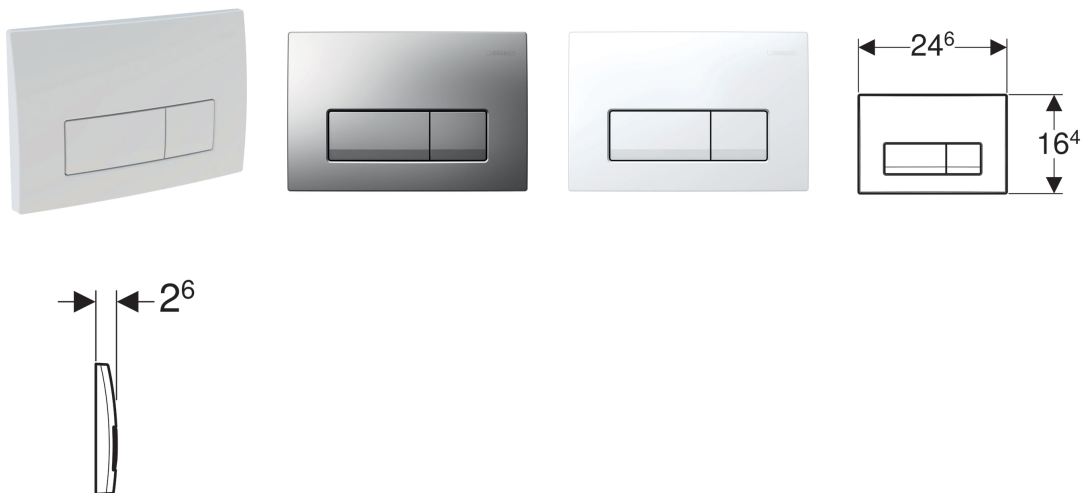

**Geberit Betätigungsplatte Delta51, für 2-Mengen-Spülung**

**Verwendungszwecke**

- Zur Spülauslösung bei Geberit Delta UP-Spülkästen

**Eigenschaften**

- Betätigung von vorne

**Technische Daten**

Betätigungskraft | < 20 N

**Lieferumfang**

- Befestigungsrahmen
- 2 Drückerstangen
- Befestigungsmaterial

| Art.-Nr.     | Oberfläche / Farbe | Werkstoff  | B       | H       | T      | VE1   | VE2    | VE3     |
|--------------|--------------------|------------|---------|---------|--------|-------|--------|---------|
| 115.105.11.1 | weiß-alpin         | Kunststoff | 24.6 cm | 16.4 cm | 2.6 cm | 1 St. | 10 St. | 180 St. |
| 115.105.46.1 | mattverchromt      | Kunststoff | 24.6 cm | 16.4 cm | 2.6 cm | 1 St. | 10 St. | 180 St. |