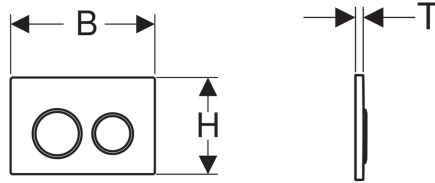

## Geberit Betätigungsplatte Omega20, für 2-Mengen-Spülung

Beispielbild

### Verwendungszwecke

- Zur Spülauslösung bei Geberit Omega UP-Spülkästen