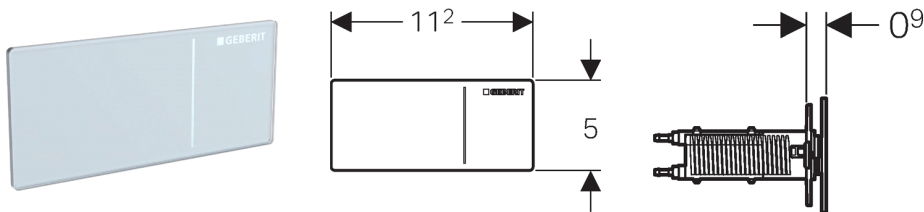

Geberit Fernbetätigung Typ 70, für 2-Mengen-Spülung, zu Omega UP-Spülkästen, Möbeldrucker

Verwendungszwecke

- Für Badmöbel
- Für Wandstärken 5–40 mm
- Für Geberit Omega UP-Spülkästen 12 cm

Eigenschaften

- Hebemechanismus geräuscharm
- Servoheber hydraulisch für minimale Betätigungskräfte
- Spülauslösung pneumatisch

Technische Daten

| | |
|------------------|-------------|
| Fließdruck | 100–600 kPa |
| Betätigungskraft | < 10 N |

Lieferumfang

- Servoheber hydraulisch
- Wasseranschlusset
- Pneumatikschlauch Länge 2 m
- Montagezubehör
- Befestigungsmaterial

Artikel

| Art.-Nr. | Farbe | Oberfläche | Beschichtung | VE1 [St.] |
|--------------|---------|------------------------|---------------|--------------|
| 115.083.FW.1 | | Edelstahl gebürstet | easy-to-clean | 1 |
| 115.083.SI.1 | weiß | Glas | ohne | 1 |
| 115.083.SJ.1 | schwarz | Glas | ohne | 1 |
| 115.083.SQ.1 | umbra | Glas | ohne | 1 |