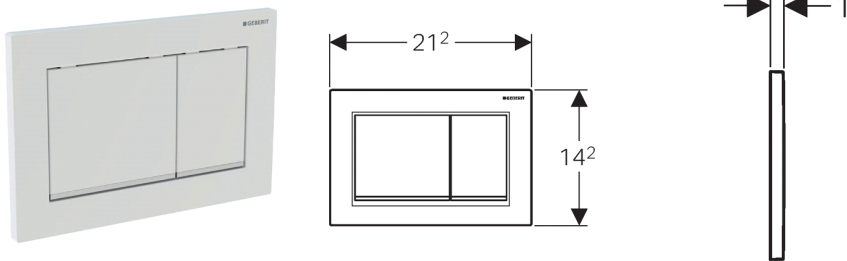

Geberit Betätigungsplatte Omega30, für 2-Mengen-Spülung

Verwendungszwecke

- Zur Spülauslösung bei Geberit Omega UP-Spülkästen

Eigenschaften

- Betätigung von oben oder von vorne
- Drückerstangen schallgedämmt, werkzeuglose Schnelleinstellung

Technische Daten

Betätigungskraft	< 20 N
Werkstoff	Kunststoff

Lieferumfang

- Befestigungsrahmen
- 2 Distanzbolzen
- 2 Drückerstangen
- Befestigungsmaterial

Artikel

Art.-Nr.	Farbe	VE2 [St.]	VE1 [St.]
115.080.KH.1	hochglanz- verchromt / mattchr / hochglanz- verchromt	10	1
115.080.KJ.1	weiß / hochglanz- verchromt / weiß	10	1
115.080.KK.1	weiß / vergoldet / weiß	10	1
115.080.KL.1	weiß / mattchrom / mattchrom	10	1
115.080.KM.1	schwarz / hochglanz- verchromt / schwarz	10	1
115.080.KN.1	mattchrom / hochglanz- verchromt / mattchr	10	1

 Farben und Oberflächen sind in der Reihenfolge Platte / untere Kante Drücker / Drücker in der Bestelltabelle angegeben

Zubehör

- Verlängerungsset, zu Geberit Sigma, Geberit Omega und Geberit Kappa UP-Spülkästen