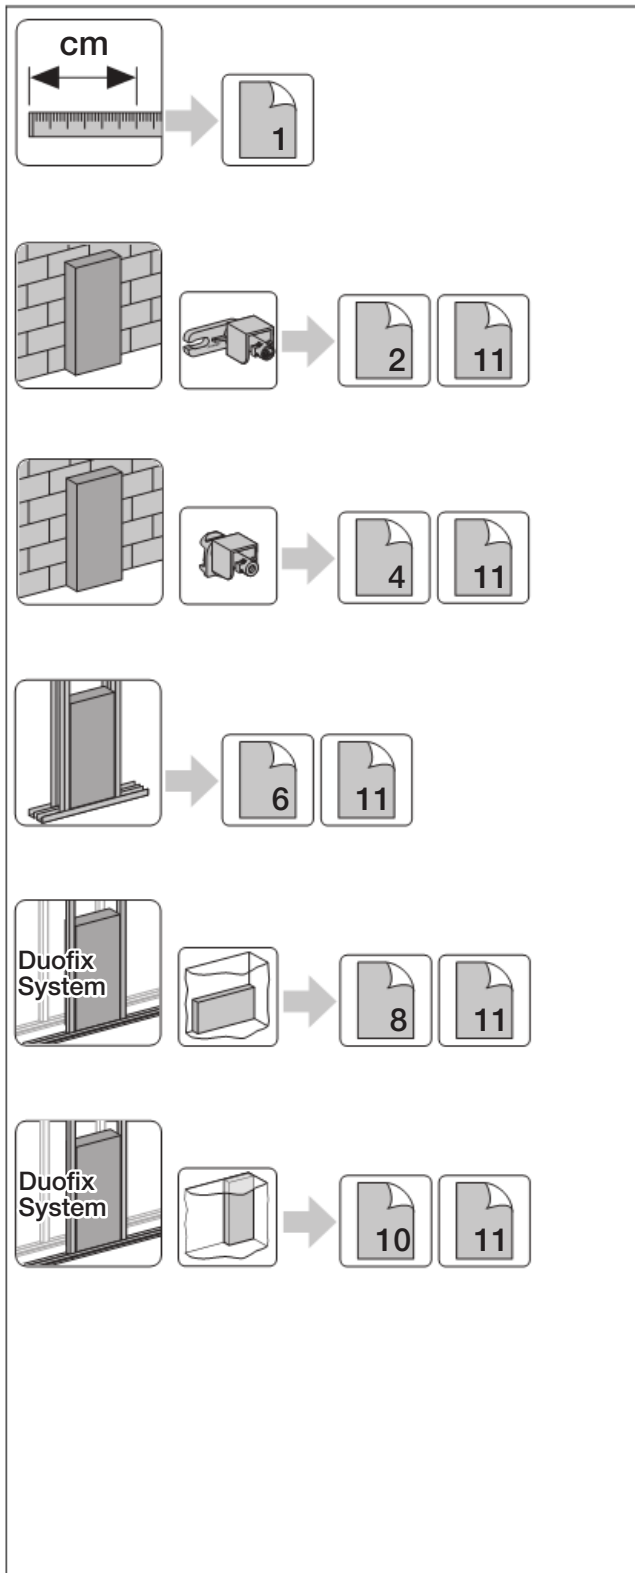

Installation

Installation

■ GEBERIT

D26503-004 © 11-2010

Installation

Geberit International AG
Schachenstrasse 77
CH-8645 Jona
www.geberit.com
dokumentation@geberit.com

D26503-004 © 11-2010