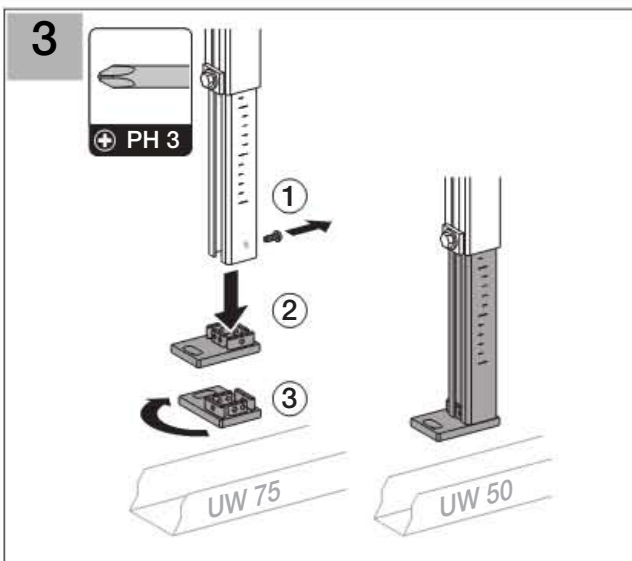

Installation

Installation

■ GEBERIT

D26503-004 © 11-2010

Installation

Geberit International AG
Schachenstrasse 77
CH-8645 Jona
www.geberit.com
dokumentation@geberit.com

D26503-004 © 11-2010