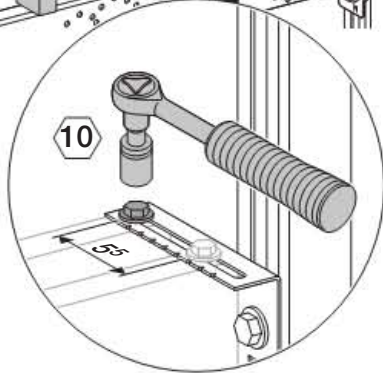

Installation

Installation

■ GEBERIT

D26503-004 © 11-2010

Installation

Geberit International AG
Schachenstrasse 77
CH-8645 Jona
www.geberit.com
dokumentation@geberit.com

D26503-004 © 11-2010