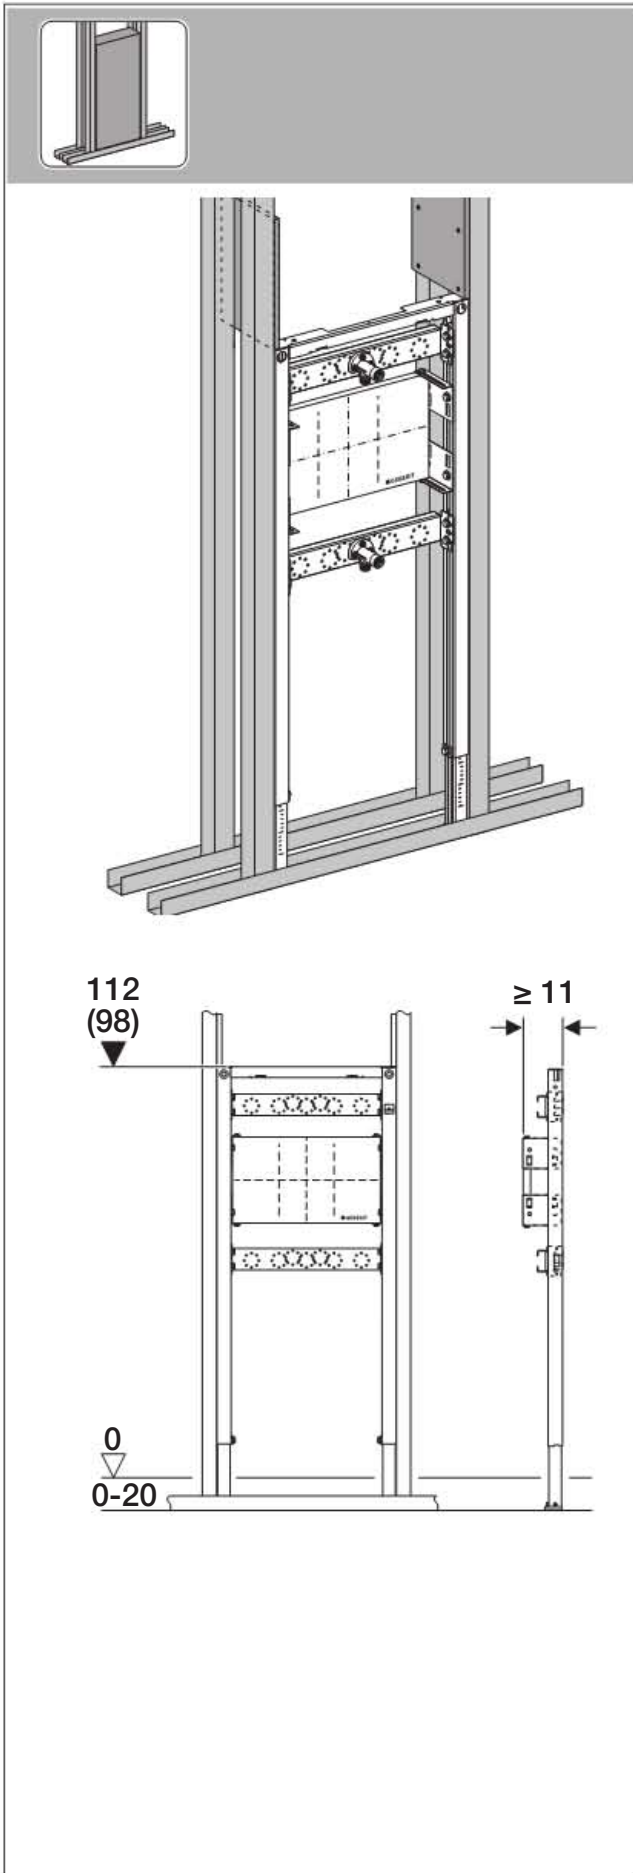

Installation

Installation

■ GEBERIT

D26503-004 © 11-2010

Installation

Geberit International AG
Schachenstrasse 77
CH-8645 Jona
www.geberit.com
dokumentation@geberit.com

D26503-004 © 11-2010