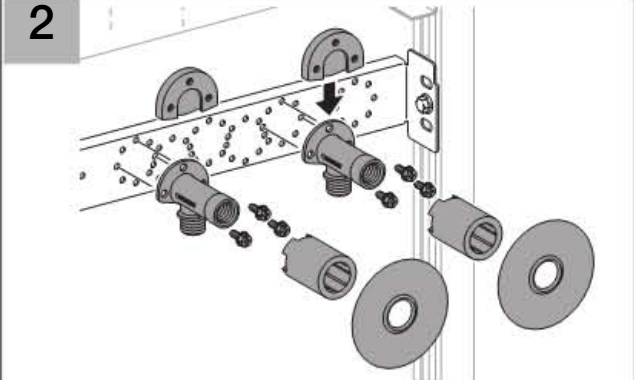

Installation

Installation

■ GEBERIT

D26503-004 © 11-2010

Installation

Geberit International AG
Schachenstrasse 77
CH-8645 Jona
www.geberit.com
dokumentation@geberit.com

D26503-004 © 11-2010