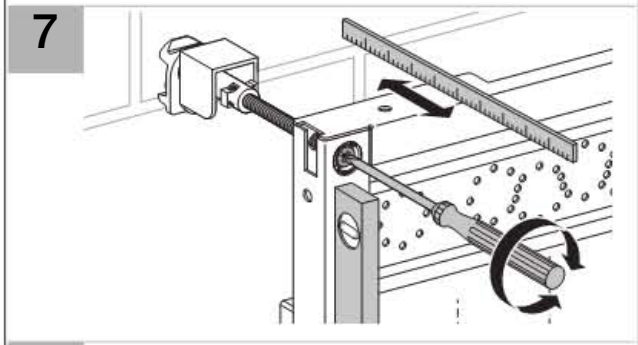

Installation

Installation

■ GEBERIT

D26503-004 © 11-2010

Installation

Geberit International AG
Schachenstrasse 77
CH-8645 Jona
www.geberit.com
dokumentation@geberit.com

D26503-004 © 11-2010