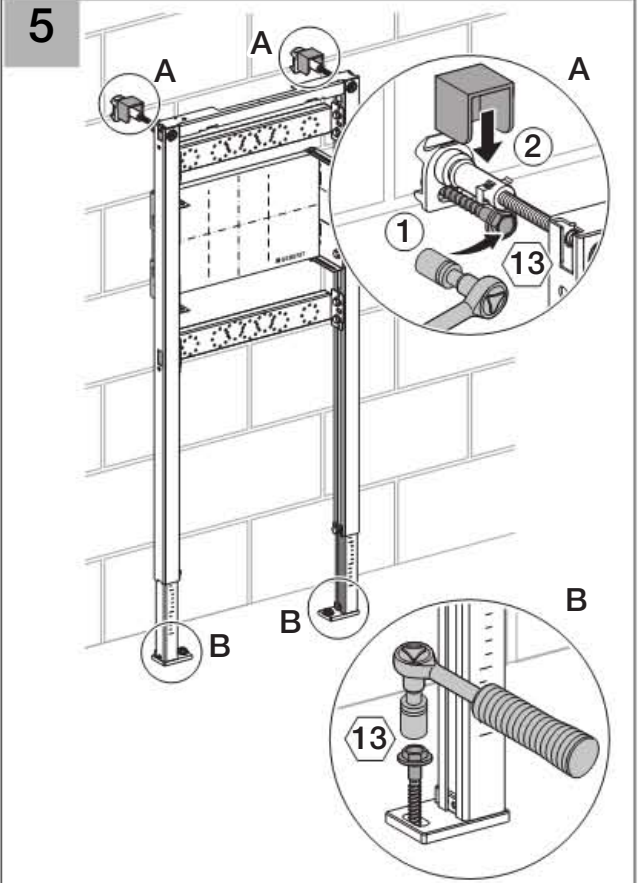

Installation

Installation

■ GEBERIT

D26503-004 © 11-2010

Installation

Geberit International AG
Schachenstrasse 77
CH-8645 Jona
www.geberit.com
dokumentation@geberit.com

D26503-004 © 11-2010