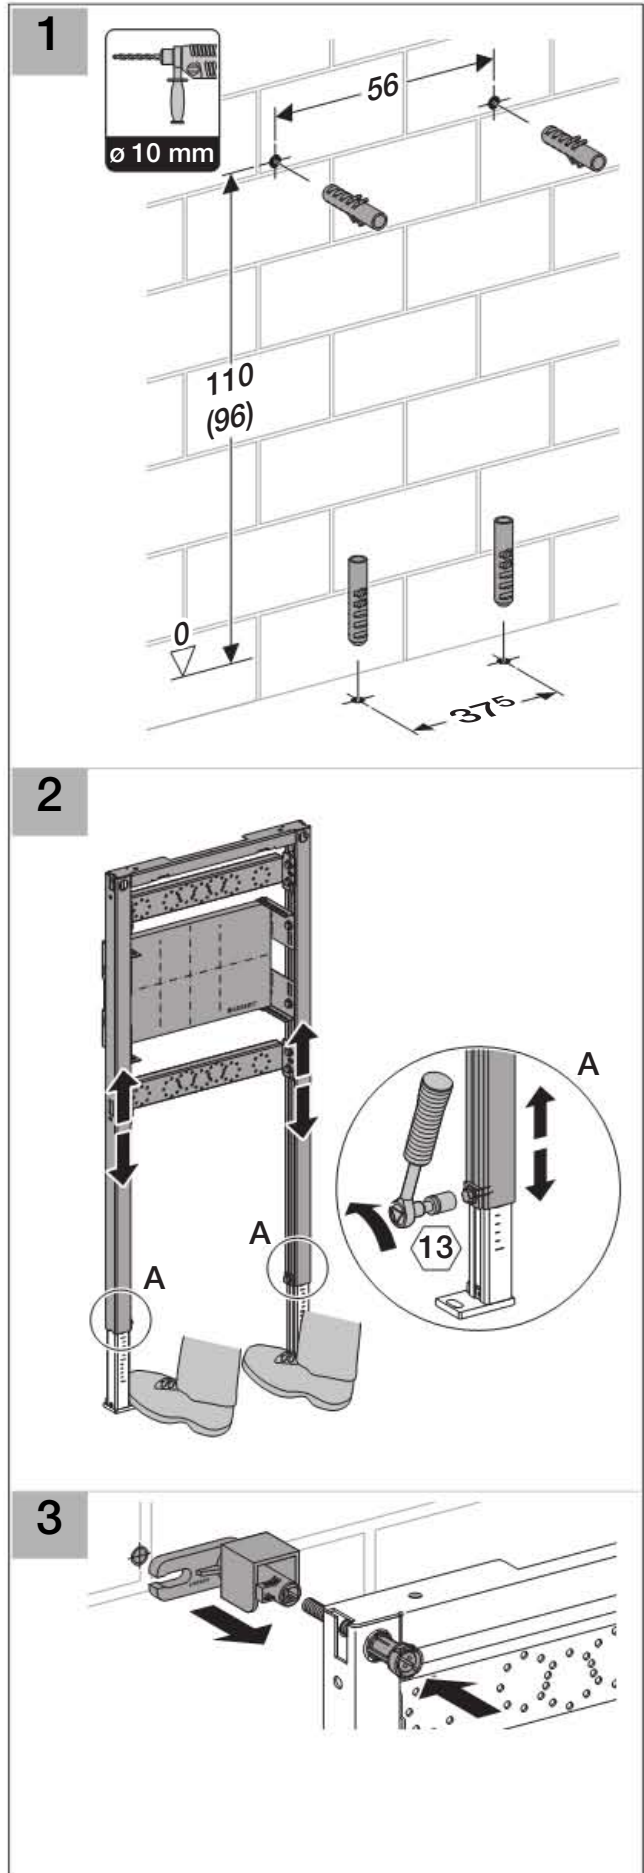

Installation

Installation

■ GEBERIT

D26503-004 © 11-2010

Installation

Geberit International AG
Schachenstrasse 77
CH-8645 Jona
www.geberit.com
dokumentation@geberit.com

D26503-004 © 11-2010