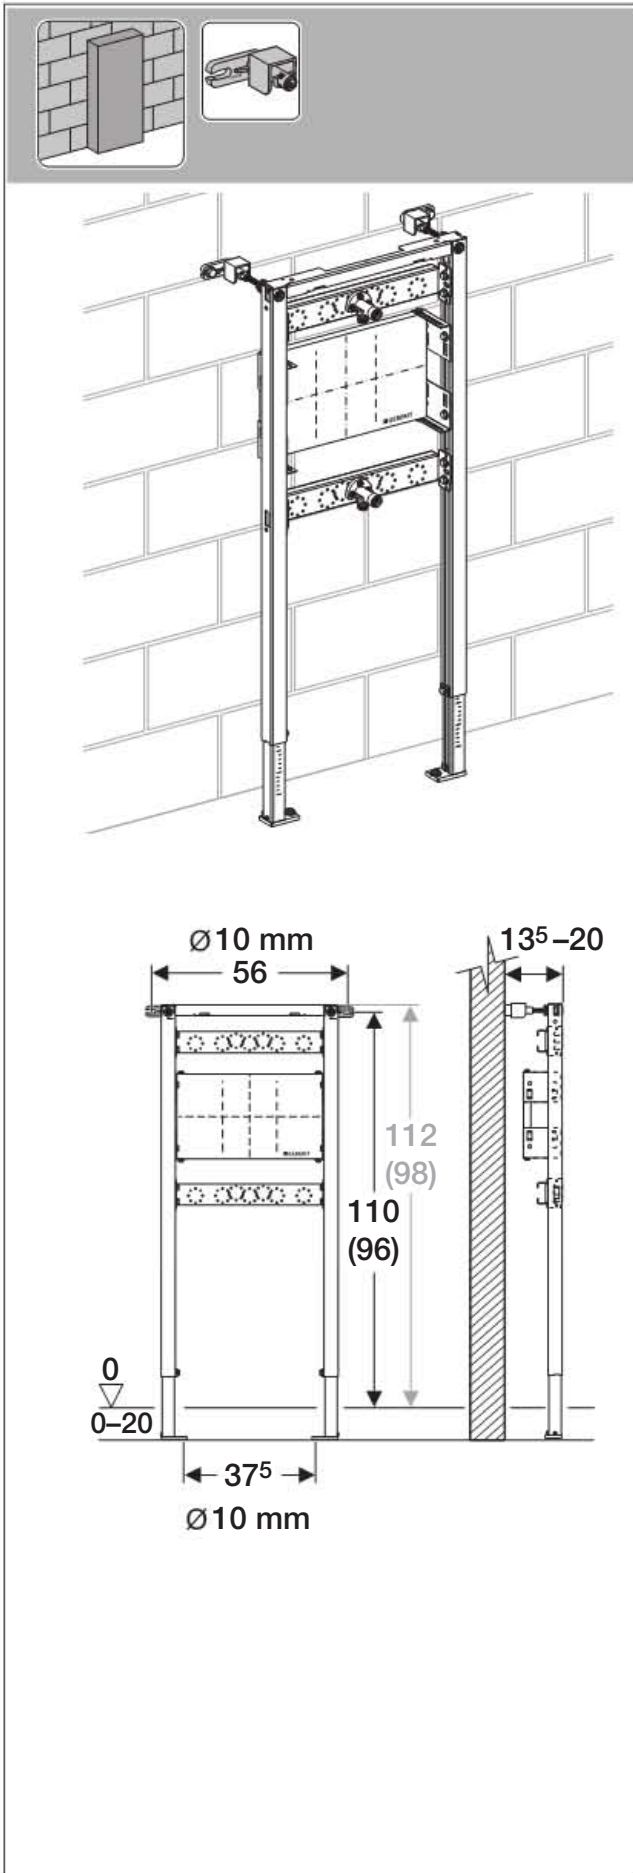

Installation

Installation

■ GEBERIT

D26503-004 © 11-2010

Installation

Geberit International AG
Schachenstrasse 77
CH-8645 Jona
www.geberit.com
dokumentation@geberit.com

D26503-004 © 11-2010