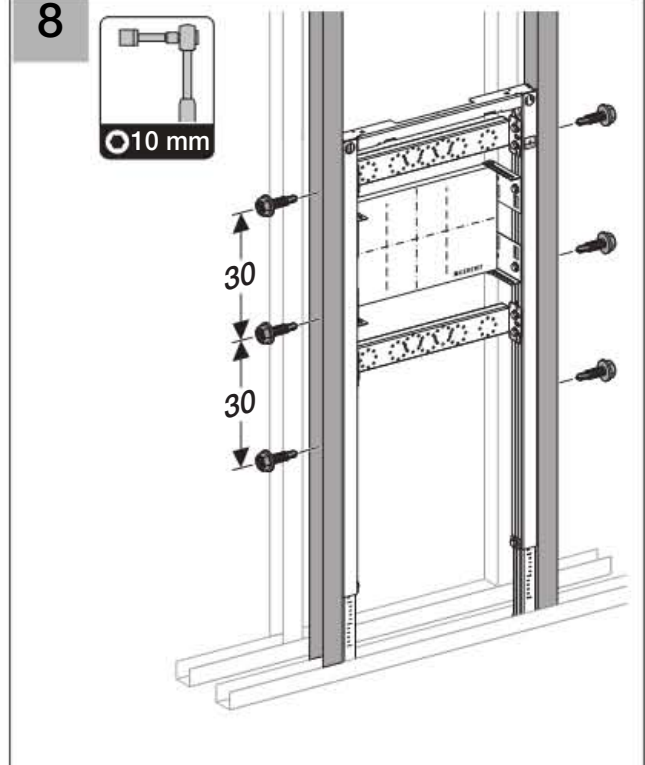

Installation

Installation

■ GEBERIT

D26503-004 © 11-2010

Installation

Geberit International AG
Schachenstrasse 77
CH-8645 Jona
www.geberit.com
dokumentation@geberit.com

D26503-004 © 11-2010