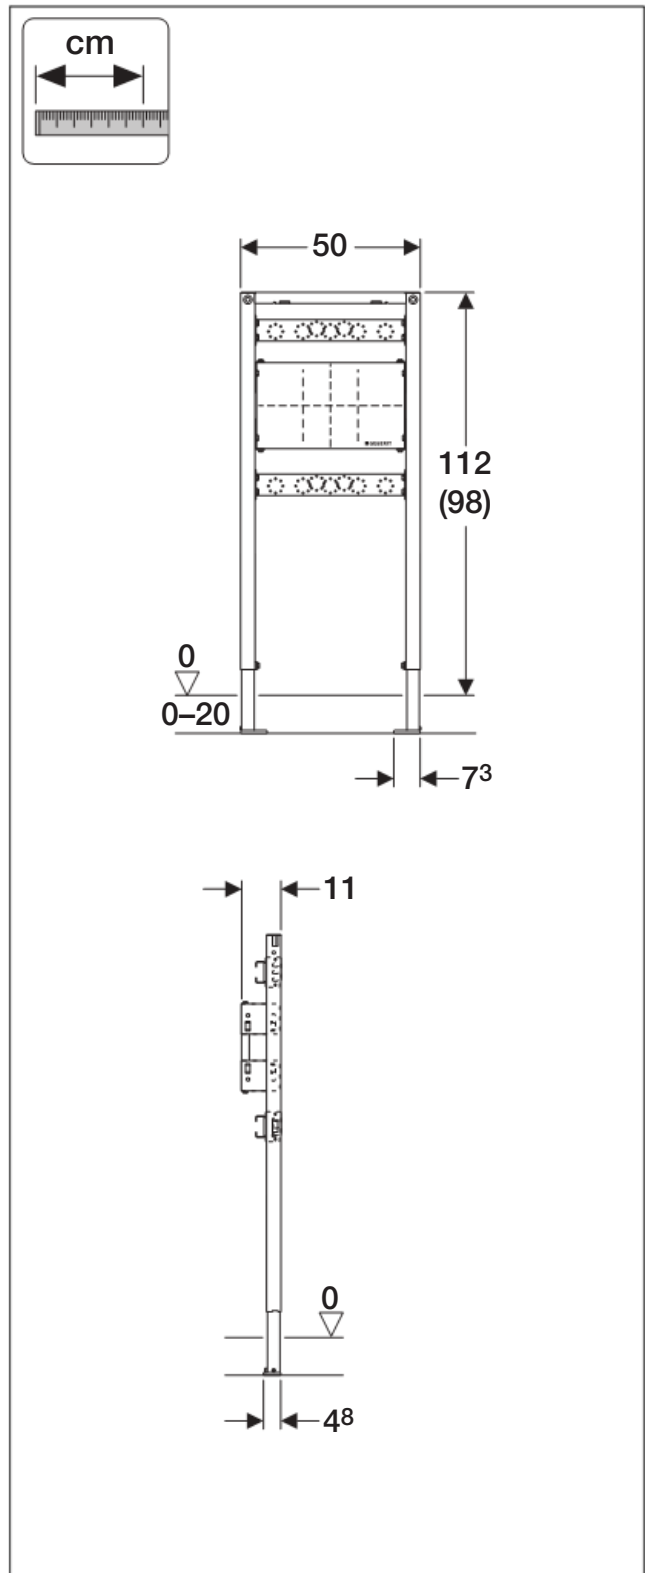

Installation

Installation

■ GEBERIT

D26503-004 © 11-2010

Installation

Geberit International AG
Schachenstrasse 77
CH-8645 Jona
www.geberit.com
dokumentation@geberit.com

D26503-004 © 11-2010