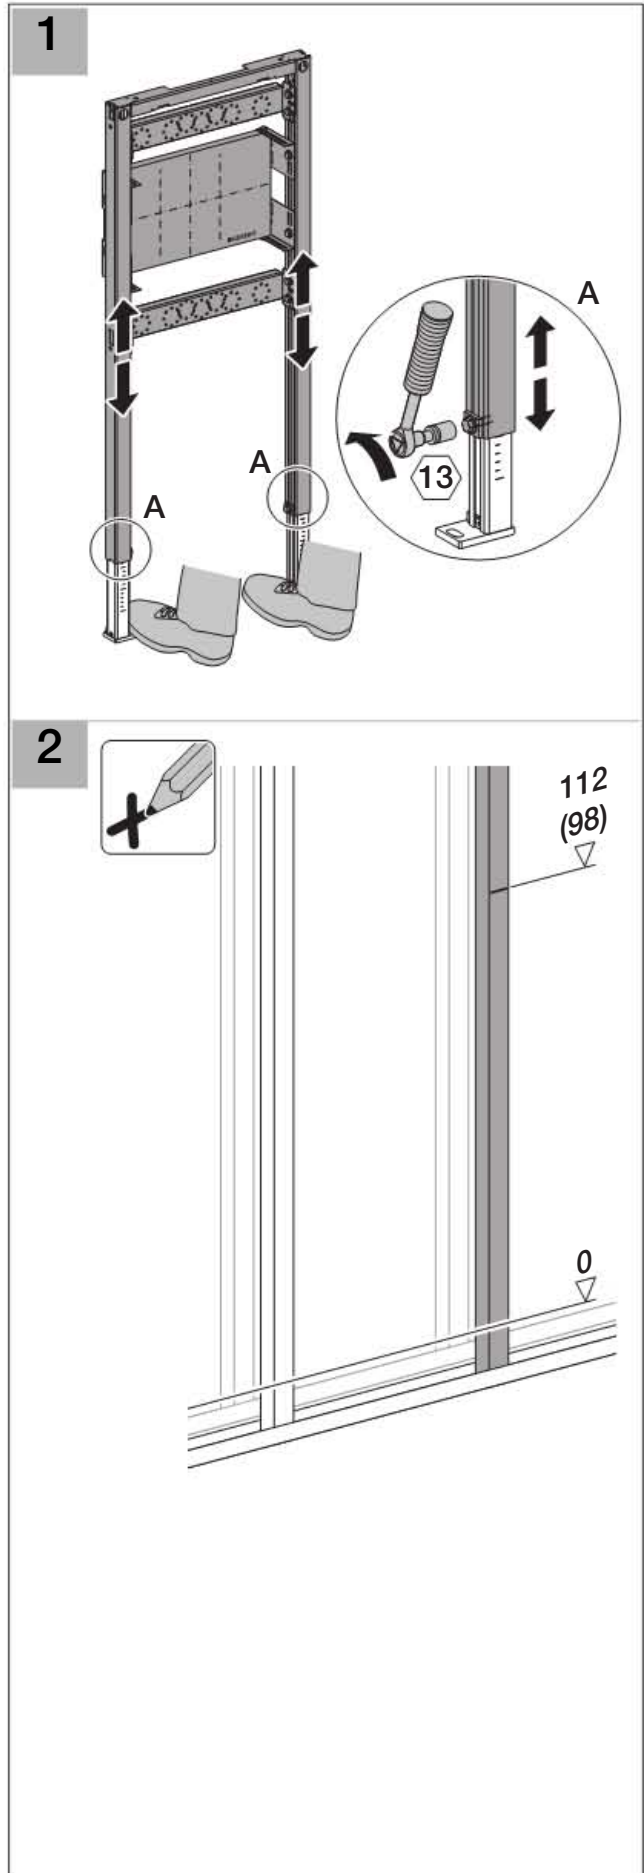

Installation

Installation

■ GEBERIT

D26503-004 © 11-2010

Installation

Geberit International AG
Schachenstrasse 77
CH-8645 Jona
www.geberit.com
dokumentation@geberit.com

D26503-004 © 11-2010