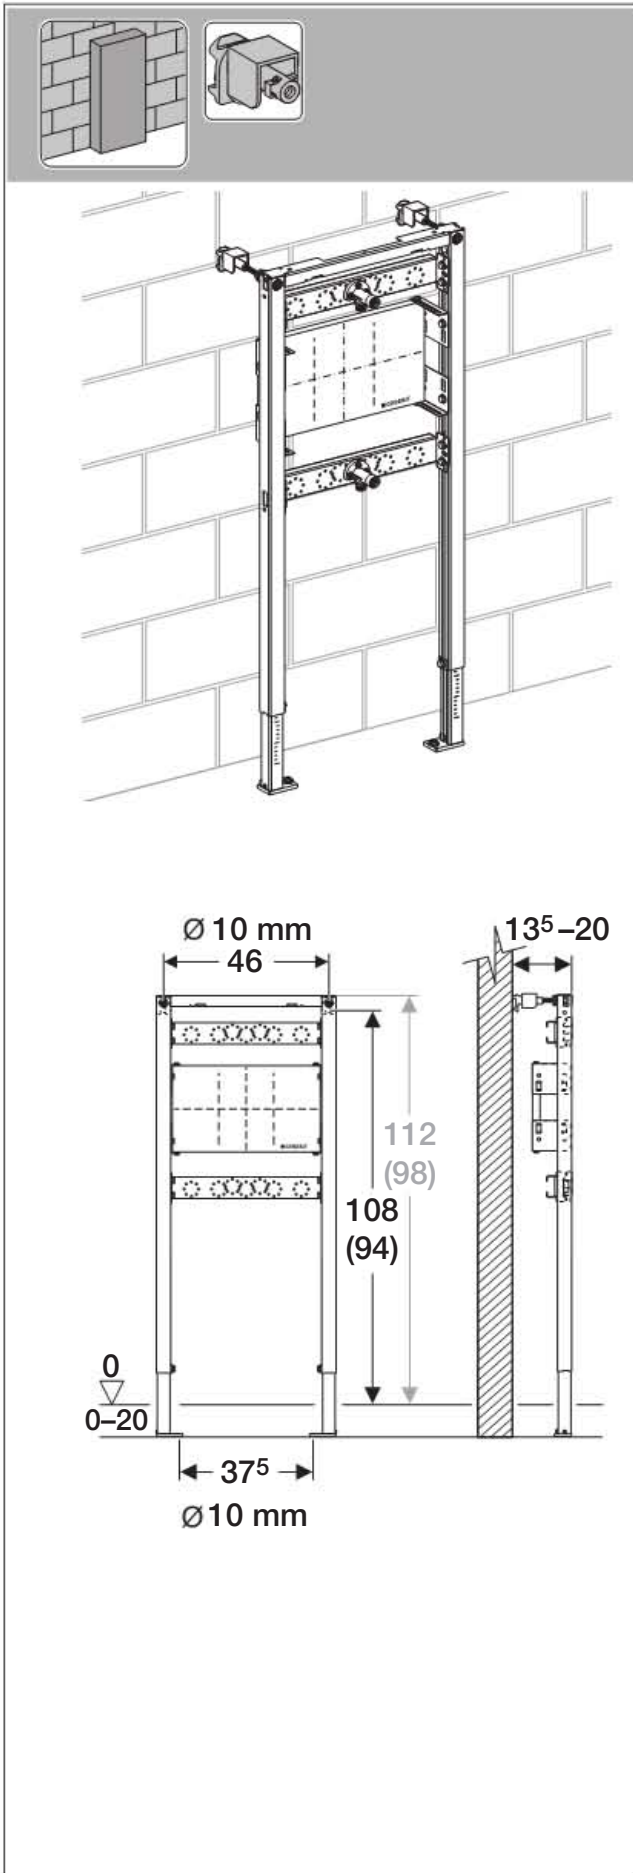

Installation

Installation

■ GEBERIT

D26503-004 © 11-2010

Installation

Geberit International AG
Schachenstrasse 77
CH-8645 Jona
www.geberit.com
dokumentation@geberit.com

D26503-004 © 11-2010