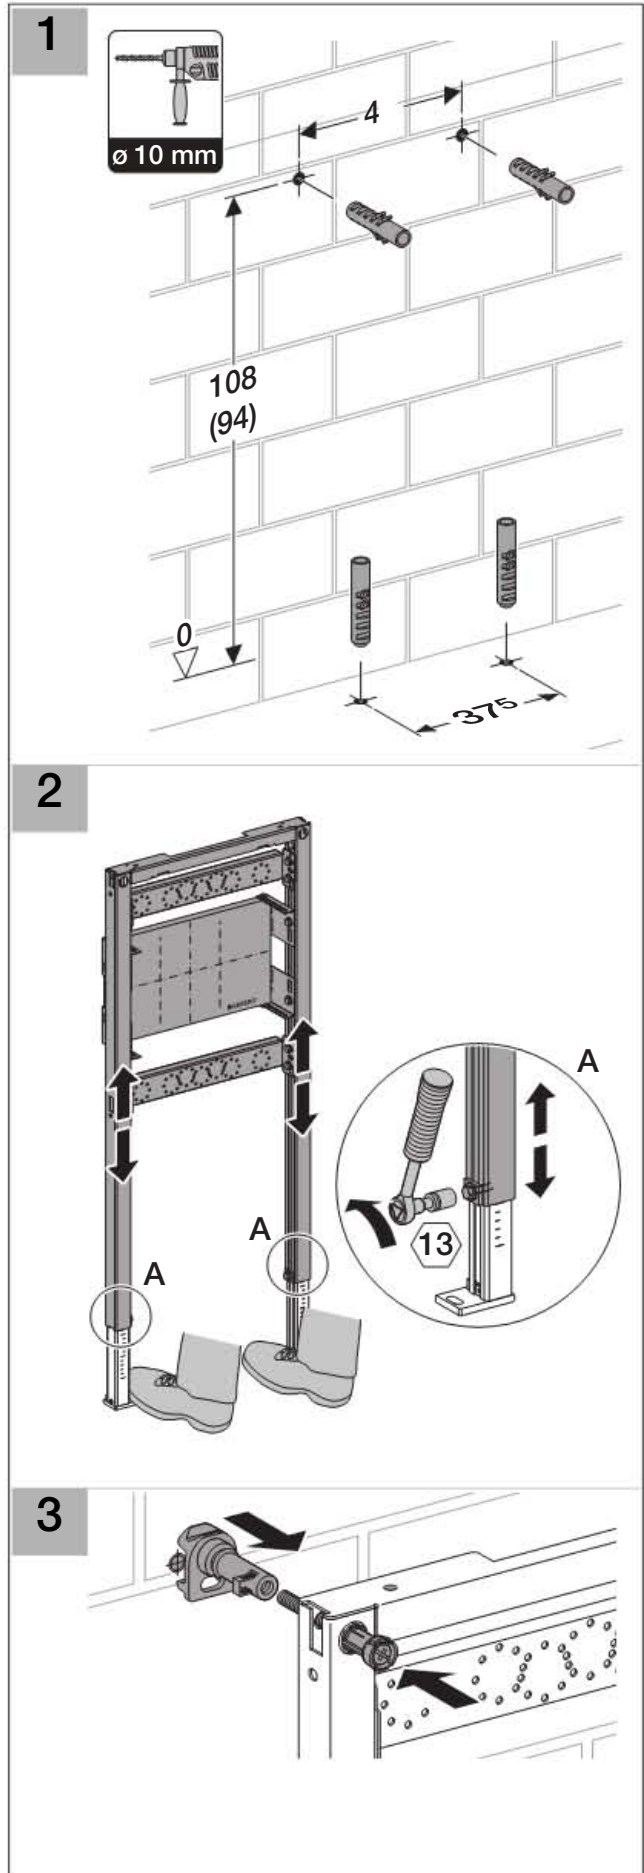

Installation

Installation

■ GEBERIT

D26503-004 © 11-2010

Installation

Geberit International AG
Schachenstrasse 77
CH-8645 Jona
www.geberit.com
dokumentation@geberit.com

D26503-004 © 11-2010