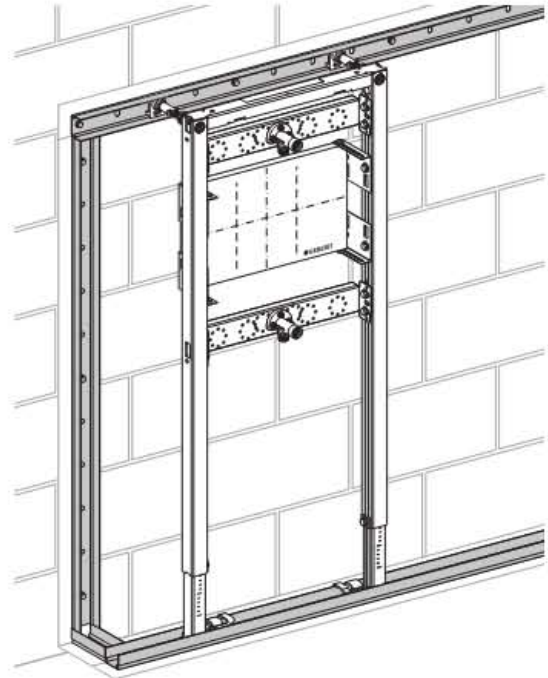

Installation

Installation

■ GEBERIT

D26503-004 © 11-2010

Installation

Geberit International AG
Schachenstrasse 77
CH-8645 Jona
www.geberit.com
dokumentation@geberit.com

D26503-004 © 11-2010