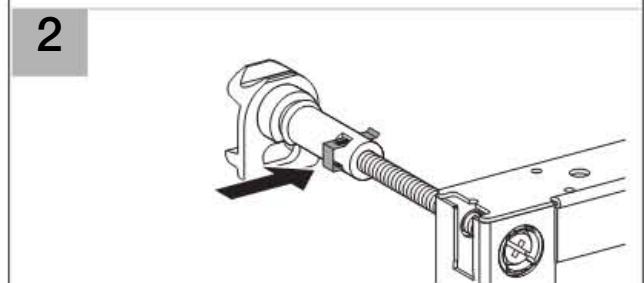

Installation

Installation

■ GEBERIT

D26503-004 © 11-2010

Installation

Geberit International AG
Schachenstrasse 77
CH-8645 Jona
www.geberit.com
dokumentation@geberit.com

D26503-004 © 11-2010