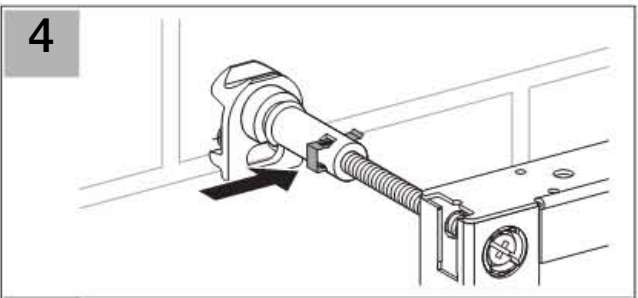

Installation

Installation

■ GEBERIT

D26503-004 © 11-2010

Installation

Geberit International AG
Schachenstrasse 77
CH-8645 Jona
www.geberit.com
dokumentation@geberit.com

D26503-004 © 11-2010