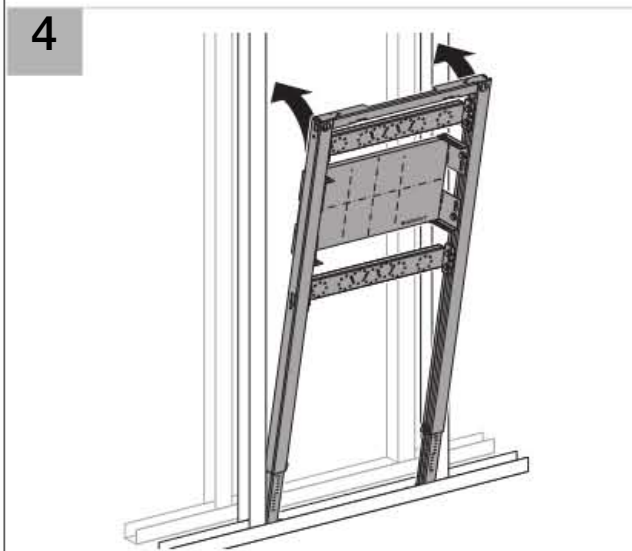

Installation

Installation

■ GEBERIT

D26503-004 © 11-2010

Installation

Geberit International AG
Schachenstrasse 77
CH-8645 Jona
www.geberit.com
dokumentation@geberit.com

D26503-004 © 11-2010