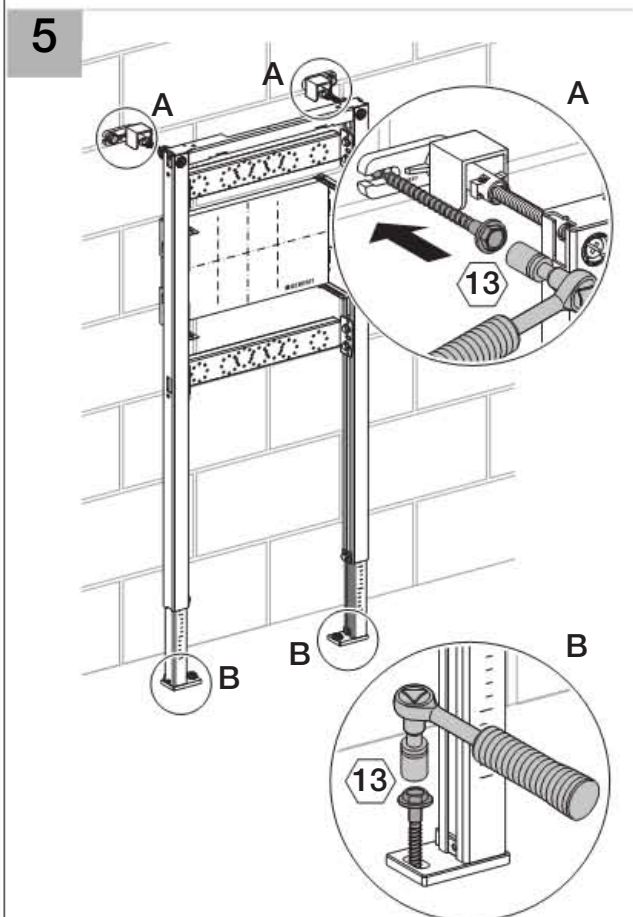

Installation

Installation

■ GEBERIT

D26503-004 © 11-2010

Installation

Geberit International AG
Schachenstrasse 77
CH-8645 Jona
www.geberit.com
dokumentation@geberit.com

D26503-004 © 11-2010