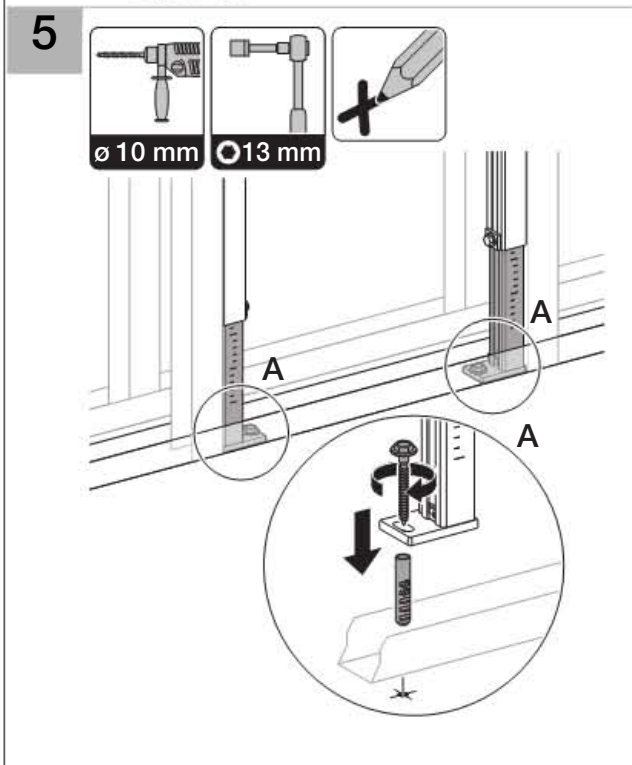

Installation

Installation

■ GEBERIT

D26503-004 © 11-2010

Installation

Geberit International AG
Schachenstrasse 77
CH-8645 Jona
www.geberit.com
dokumentation@geberit.com

D26503-004 © 11-2010