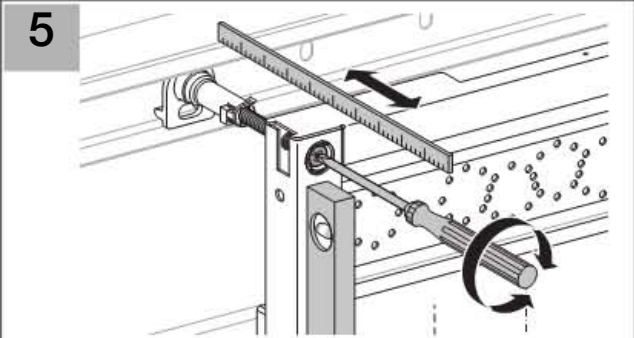

Installation

Installation

■ GEBERIT

D26503-004 © 11-2010

Installation

Geberit International AG
Schachenstrasse 77
CH-8645 Jona
www.geberit.com
dokumentation@geberit.com

D26503-004 © 11-2010