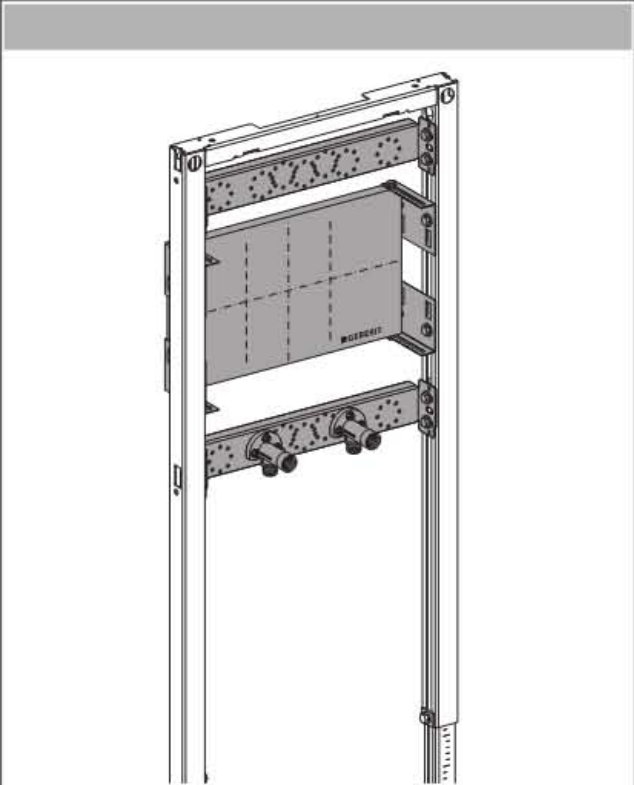

Installation

Installation

■ GEBERIT

D26503-004 © 11-2010

Installation

Geberit International AG
Schachenstrasse 77
CH-8645 Jona
www.geberit.com
dokumentation@geberit.com

D26503-004 © 11-2010