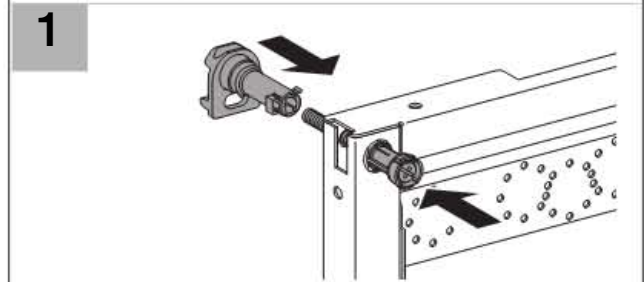

Installation

Installation

■ GEBERIT

D26503-004 © 11-2010

Installation

Geberit International AG
Schachenstrasse 77
CH-8645 Jona
www.geberit.com
dokumentation@geberit.com

D26503-004 © 11-2010