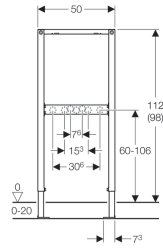

Geberit Duofix Element für Dusche und Badewanne, 98–112 cm, Wandarmatur AP

Verwendungszwecke

- Für Trockenbau
- Zum Einbau in teil- oder raumhohe Vorwandinstallationen
- Zum Einbau in raumhohe Installationswände
- Zum Einbau in teil- oder raumhohe Geberit Duofix Systemwände
- Für AP-Wandarmaturen
- Für Fußbodenaufbauten 0–20 cm

Eigenschaften

- Selbsttragender Rahmen pulverbeschichtet
- Rahmen mit Bohrlöchern \varnothing 9 mm für Befestigung im Holzständerbau

- Fußstützen verzinkt
- Fußstützen verstellbar 0–20 cm
- Fußstützen mit Rutschhemmung
- Fußplatten drehbar
- Fußplattentiefe passend zum Einbau in U-Profile UW 50 und UW 75 und Geberit Duofix Systemschienen
- Traverse Armatur höhen- und tiefenverstellbar