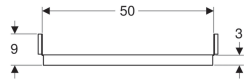

Traverse für Geberit Duofix Element für Nischenablagebox

Verwendungszwecke

- Zur Verwendung bei Duschentwässerung ohne Wandablaufelement

- Zur Auflage von Geberit Duofix Elementen für Nischenablagebox

Eigenschaften