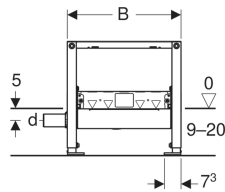

Geberit Duofix Element für Dusche, 50 cm, mit Wandablauf, für Estrichhöhe am Einlauf 90–200 mm

Beispielbild

Verwendungszwecke

- Zur Entwässerung bodenebener Duschen
- Für Verbundabdichtungen
- Für Trockenbau
- Zum Einbau in teil- oder raumhohe Vorwandinstallationen
- Für Estrichhöhen ≥ 90 mm am Einlauf
- Zum Einbau in raumhohe Installationswände
- Zum Einbau in teil- oder raumhohe Geberit Duofix Systemwände

Eigenschaften

- Güteüberwacht nach EN 1253-3
- Beplankungsdicke 10–40 mm
- Für Fliesenaufbauten auf Boden von 2–26 mm geeignet
- Für Fliesenaufbauten an Wand von 2–35 mm geeignet
- Dichtebene zur spannungsfreien Dichtungsanbindung einstellbar
- Fußplatten drehbar
- Fußplattentiefe passend zum Einbau in U-Profile UW 50 und Geberit Duofix Systemschienen
- Abwasseranschluss seitlich

- Einlaufhöhe des Geruchsverschlusses einstellbar
- Fußstützen mit Rutschhemmung
- Rahmen mit Bohrlöchern $\varnothing 9$ mm für Befestigung im Holzständerbau
- Selbsttragender Rahmen pulverbeschichtet
- Dichtvlies vormontiert
- Dichtvlies umlaufend 10 cm, zur Anbindung von Abdichtsystemen

Technische Daten

Ablaufleistung	0.8 l/s
Sperrwasserhöhe	50 mm

Lieferumfang

- Anschlussstutzen aus PE-HD, $\varnothing 50$ mm
- Bauschutzdeckel mit integriertem Einlaufblech
- Befestigungsmaterial

Zusätzlich zu bestellen