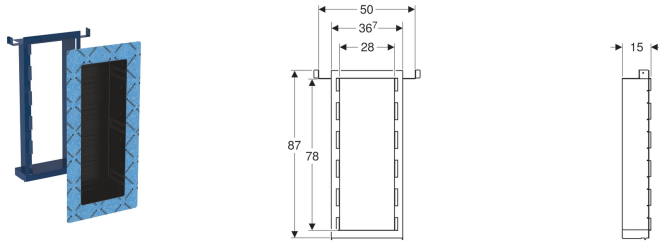

Geberit Duofix Element für Nischenablagebox mit Einlegeböden

Verwendungszwecke

- Für häusliche Bäder
- Für Trockenbau
- Zum Einbau in raumhohe Installationswände
- Zum Einbau in raumhohe Geberit Duofix Systemwände
- Für Verbundabdichtungen

Eigenschaften

- Passend zu Geberit ONE
- Selbsttragender Rahmen pulverbeschichtet
- Rahmen mit Bohrlöchern \varnothing 9 mm für Befestigung im Holzständerbau
- Dichtvlies vormontiert

- Dichtvlies umlaufend 10 cm, zur Anbindung von Abdichtsystemen
- Beplankungsdicke 10–30 mm
- Für Fliesenaufbauten von 4–30 mm geeignet

Lieferumfang

- Freiraumrahmen aus Stahl, pulverbeschichtet
- Rohbauset für Nischenablagebox aus Kunststoff, mit Dichtfolie
- Bauschutz
- Befestigungsmaterial

Zusätzlich zu bestellen

- Geberit Nischenablagebox mit Einlegeböden

Art-Nr. VE1

111.590.00.1 1 St.

Zubehör

- Traverse für Geberit Duofix Element für Nischenablagebox
- Geberit Duofix Element für Dusche, 130 cm, mit Wandablauf, Wandarmatur Unterputz, für Estrichhöhe am Einlauf 65–90 mm
- Geberit Duofix Element für Dusche, 130 cm, mit Wandablauf, Wandarmatur Unterputz, für Estrichhöhe am Einlauf 90–200 mm
- Geberit Duofix Element für Dusche, 130 cm, mit Wandablauf, Wandarmatur Aufputz, für Estrichhöhe am Einlauf 65–90 mm
- Geberit Duofix Element für Dusche, 130 cm, mit Wandablauf, Wandarmatur Aufputz, für Estrichhöhe am Einlauf 90–200mm