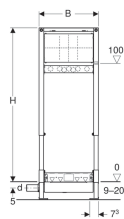

Geberit Duofix Element für Dusche, 130 cm, mit Wandablauf, Wandarmatur Unterputz, für Estrichhöhe am Einlauf 90–200 mm

Beispielbild

Verwendungszwecke

- Für UP-Wandarmaturen
- Zur Entwässerung bodenebener Duschen
- Für Verbundabdichtungen
- Für Trockenbau
- Zum Einbau in teil- oder raumhohe Vorwandinstallationen
- Für Estrichhöhen ≥ 90 mm am Einlauf
- Zum Einbau in raumhohe Installationswände
- Zum Einbau in teil- oder raumhohe Geberit Duofix Systemwände
- Für UP- oder AP-Armaturen

Eigenschaften

- Selbsttragender Rahmen pulverbeschichtet
- Abdichtscheibe selbstklebend, vliesbeschichtet
- Dichtvlies vormontiert
- Dichtvlies umlaufend 10 cm, zur Anbindung von Abdichtsystemen
- Güteüberwacht nach EN 1253-3
- Rahmen mit Bohrlochern $\varnothing 9$ mm für Befestigung im Holzständerbau
- Beplankungsdicke 10–40 mm
- Für Fliesenaufbauten auf Boden von 2–26 mm geeignet
- Für Fliesenaufbauten an Wand von 2–35 mm geeignet
- Dichtebene zur spannungsfreien Dichtungsanbindung einstellbar
- Fußplatten drehbar

- Fußplattentiefe passend zum Einbau in U-Profile UW 50 und Geberit Duofix Systemschienen
- Abwasseranschluss seitlich
- Einlaufhöhe des Geruchsverschlusses einstellbar
- Fußstützen mit Rutschhemmung
- Montageplatte höhen- und tiefenverstellbar
- Montageplatte aus Furnierholz, wasserfest verleimt
- Baustoffklasse B2 nach DIN 4102-1, bzw. Klasse D-s2, d0 nach DIN EN 13501-3
- Formaldehydabgabe Klasse A nach EN 1084, bzw. Klasse E 1 entsprechend nach EN 13936

Technische Daten

Ablaufleistung	0.8 l/s
Sperrwasserhöhe	50 mm

Lieferumfang

- Anschlussstutzen aus PE-HD, $\varnothing 50$ mm
- Anschlusswinkel Rp 1/2" / R 1/2", MF-fähig
- Abdichtscheibe
- Schalldämmunterlage
- Dämmhülse
- Schutzstopfen
- Bauschutzdeckel mit integriertem Einlaufblech
- Befestigungsmaterial