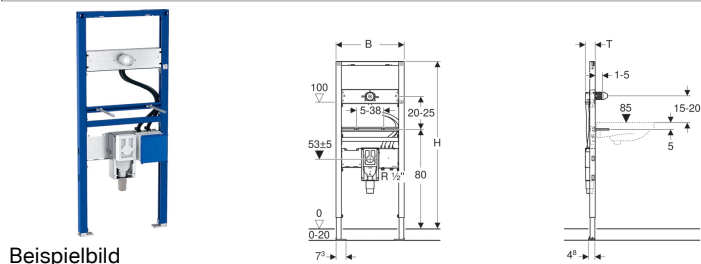

Geberit Duofix Element für Waschtisch, 130 cm, Wandarmatur mit UP-Funktionsbox, mit UP-Geruchsverschluss

Verwendungszwecke

- Für Trockenbau
- Zum Einbau in teil- oder raumhohe Vorwandinstallationen
- Zum Einbau in raumhohe Installationswände
- Zum Einbau in teil- oder raumhohe Geberit Duofix Systemwände
- Für barrierefreies Bauen geeignet
- Zur Montage von Waschtischen
- Für Geberit Waschtischarmaturen, Wandmontage, für UP-Funktionsbox
- Für Fußbodenaufbauten 0–20 cm

Eigenschaften

- Selbsttragender Rahmen pulverbeschichtet
- Rahmen mit Bohrlöchern \varnothing 9 mm für Befestigung im Holzständerbau
- Fußstützen verzinkt
- Fußstützen verstellbar 0–20 cm
- Fußstützen mit Rutschhemmung
- Fußplatten drehbar
- Fußplattentiefe passend zum Einbau in U-Profile UW 50 und UW 75 und Geberit Duofix Systemschienen
- Befestigungsabstand Waschtisch 5–38 cm

- Traverse für Armatur höhenverstellbar
- Befestigung für Wandarmatur vormontiert
- UP-Geruchsverschluss mit optimaler Strömungsführung und hoher Selbstreinigungsfähigkeit
- UP-Geruchsverschluss bei Fertigmontage \pm 3 cm höhenverstellbar
- Wandeinbaukasten mit Anschlussstutzen aus PP, \varnothing 50 mm
- Wasseranschluss MasterFix- und MeplaFix-fähig
- Befestigung für Anschlussbogen höhenverstellbar und schallgedämmt
- UP-Gehäuse für Geberit Waschtischarmatur, Wandmontage, für UP-Funktionsbox, vormontiert
- Verbindungsrohre zwischen UP-Gehäuse und Befestigung für Wandarmatur vormontiert
- Absperreinheiten in UP-Gehäuse integriert
- Wasseranschluss an UP-Gehäuse, unten
- Anschlussklemme für Elektroanschluss im UP-Gehäuse

Lieferumfang

- Bauschutz
- 2 Gewindestangen M10
- Befestigungsmaterial
- Bauschutz mit Deckel, für UP-Gehäuse
- Bauschutz für Befestigung für Wandarmatur

Art-Nr.	B	H	T	VE1
111.561.00.1	50 cm	130 cm	7.2 cm	1 St.