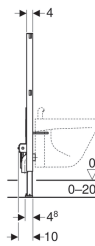

Geberit Duofix Element für Bidet, 98 cm, universell

Verwendungszwecke

- Für Trockenbau
- Zum Einbau in teilhohe Vorwandinstallationen
- Zum Einbau in teilhohe Geberit Duofix Systemwände
- Für Wandbidets mit Standardarmatur
- Für Fußbodenaufbauten 0–20 cm

Eigenschaften

- Selbsttragender Rahmen pulverbeschichtet
- Rahmen mit Bohrlöchern \varnothing 9 mm für Befestigung im Holzständerbau
- Fußstützen verzinkt
- Fußstützen verstellbar 0–20 cm
- Fußstützen mit Rutschhemmung
- Fußplatten drehbar
- Fußplattentiefe passend zum Einbau in U-Profile UW 50 und UW 75 und Geberit Duofix Systemschienen

- Befestigungsabstand Wandbidet 18 oder 23 cm
- Bidetbefestigung höhenverstellbar
- Befestigung für Anschlussbogen höhenverstellbar und schalldämmend
- Armaturenbefestigungen breiten- und höhenverstellbar
- Schutzstopfen für einmalige Druckprüfung mit Kaltwasser bis maximal 15 bar / 1500 kPa

Lieferumfang

- 2 Anschlusswinkel Rp 1/2" / R 1/2", MF-fähig
- 2 Schalldämmunterlagen
- 2 Dämmhülsen
- Anschlussbogen aus PE-HD, \varnothing 50 mm
- Dichtung \varnothing 44 / 32 mm
- 2 Schutzstopfen
- 2 Gewindestangen M12
- Befestigungsmaterial