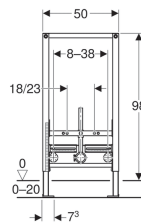

Geberit Duofix Element für Bidet, 98 cm, universell

Verwendungszwecke

- Für Trockenbau
- Zum Einbau in teilhohe Vorwandinstallationen
- Zum Einbau in teilhohe Geberit Duofix Systemwände
- Für Wandbidets mit Standardarmatur
- Für Fußbodenaufbauten 0–20 cm

Eigenschaften

- Selbsttragender Rahmen pulverbeschichtet
- Rahmen mit Bohrlöchern \varnothing 9 mm für Befestigung im Holzständerbau
- Fußstützen verzinkt
- Fußstützen verstellbar 0–20 cm
- Fußstützen mit Rutschhemmung
- Fußplatten drehbar
- Fußplattentiefe passend zum Einbau in U-Profile UW 50 und UW 75 und Geberit Duofix Systemschienen

- Befestigungsabstand Wandbidet 18 oder 23 cm
- Bidetbefestigung höhenverstellbar
- Befestigung für Anschlussbogen höhenverstellbar und schalldämmend
- Armaturenbefestigungen breiten- und höhenverstellbar
- Schutzstopfen für einmalige Druckprüfung mit Kaltwasser bis maximal 15 bar / 1500 kPa

Lieferumfang

- 2 Anschlusswinkel Rp 1/2" / R 1/2", MF-fähig
- 2 Schalldämmunterlagen
- 2 Dämmhülsen
- Anschlussbogen aus PE-HD, \varnothing 50 mm
- Dichtung \varnothing 44 / 32 mm
- 2 Schutzstopfen
- 2 Gewindestangen M12
- Befestigungsmaterial