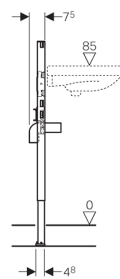

Geberit Duofix Element für Waschtisch, 82–98 cm, Standarmatur

Verwendungszwecke

- Für Trockenbau
- Zum Einbau in teilhohe Vorwandinstallationen
- Zum Einbau in teilhohe Geberit Duofix Systemwände
- Zur Montage von Waschtischen
- Für Standarmaturen
- Für Fußbodenaufbauten 0–20 cm

Eigenschaften

- Selbsttragender Rahmen pulverbeschichtet
- Rahmen mit Bohrlöchern \varnothing 9 mm für Befestigung im Holzständerbau
- Fußstützen verzinkt
- Fußstützen verstellbar 0–20 cm
- Fußstützen mit Rutschhemmung
- Fußplatten drehbar
- Fußplattentiefe passend zum Einbau in U-Profile UW 50 und UW 75 und Geberit Duofix Systemschienen
- Befestigungsabstand Waschtisch 5–38 cm
- Befestigung für Anschlussbogen höhenverstellbar und schallgedämmt
- Traverse Armatur höhen- und tiefenverstellbar

Lieferumfang

- 2 Anschlusswinkel R 1/2", MeplaFix-fähig
- 2 Schalldämmunterlagen
- 2 Dämmhülsen
- Anschlussbogen aus PE-HD, \varnothing 50 mm
- Dichtung \varnothing 44 / 32 mm
- 2 Gewindestangen M10
- Befestigungsmaterial