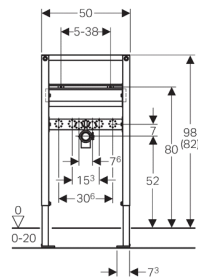

Geberit Duofix Element für Waschtisch, 82–98 cm, Standarmatur

Verwendungszwecke

- Für Trockenbau
- Zum Einbau in teilhohe Vorwandinstallationen
- Zum Einbau in teilhohe Geberit Duofix Systemwände
- Zur Montage von Waschtischen
- Für Standarmaturen
- Für Fußbodenaufbauten 0–20 cm

Eigenschaften

- Selbsttragender Rahmen pulverbeschichtet
- Rahmen mit Bohrlöchern \varnothing 9 mm für Befestigung im Holzständerbau
- Fußstützen verzinkt
- Fußstützen verstellbar 0–20 cm
- Fußstützen mit Rutschhemmung
- Fußplatten drehbar
- Fußplattentiefe passend zum Einbau in U-Profile UW 50 und UW 75 und Geberit Duofix Systemschienen
- Befestigungsabstand Waschtisch 5–38 cm
- Befestigung für Anschlussbogen höhenverstellbar und schallgedämmt
- Traverse Armatur höhen- und tiefenverstellbar

Lieferumfang

- 2 Anschlusswinkel R 1/2", MeplaFix-fähig
- 2 Schalldämmunterlagen
- 2 Dämmhülsen
- Anschlussbogen aus PE-HD, \varnothing 50 mm
- Dichtung \varnothing 44 / 32 mm
- 2 Gewindestangen M10
- Befestigungsmaterial