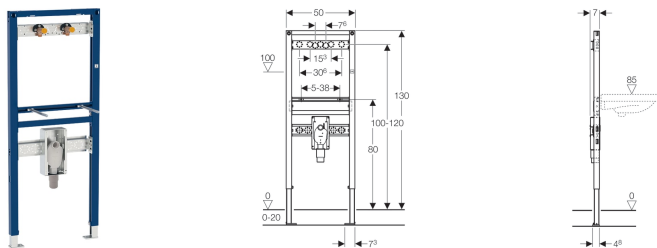

Geberit Duofix Element für Waschtisch, 130 cm, Wandarmatur AP, mit UP-Geruchsverschluss

Verwendungszwecke

- Für Trockenbau
- Zum Einbau in teil- oder raumhohe Vorwandinstallationen
- Zum Einbau in raumhohe Installationswände
- Zum Einbau in teil- oder raumhohe Geberit Duofix Systemwände
- Für barrierefreies Bauen geeignet
- Zur Montage von Waschtischen
- Für AP-Wandarmaturen
- Für Fußbodenaufbauten 0–20 cm

Eigenschaften

- Selbsttragender Rahmen pulverbeschichtet
- Rahmen mit Bohrlöchern \varnothing 9 mm für Befestigung im Holzständerbau
- Fußstützen verzinkt
- Fußstützen verstellbar 0–20 cm
- Fußstützen mit Rutschhemmung

- Fußplatten drehbar
- Fußplattentiefe passend zum Einbau in U-Profile UW 50 und UW 75 und Geberit Duofix Systemschienen
- Befestigungsabstand Waschtisch 5–38 cm
- UP-Geruchsverschluss mit optimaler Strömungsführung und hoher Selbstreinigungsfähigkeit
- UP-Geruchsverschluss bei Fertigmontage \pm 3 cm höhenverstellbar
- Wandeinbaukasten mit Anschlussstutzen aus PP, \varnothing 50 mm
- Befestigung für Anschlussbogen höhenverstellbar und schalldämmt
- Traverse Armatur höhen- und tiefenverstellbar

Lieferumfang

- 2 Anschlusswinkel Rp 1/2" / R 1/2", MF-fähig
- 2 Schalldämmunterlagen
- 2 Dämmhülsen
- Bauschutz
- 2 Gewindestangen M10
- Befestigungsmaterial

Art.-Nr. VE1

111.477.00.1 1 St.

Zubehör

- Geberit Fertigbauset für Waschtisch, mit UP-Geruchsverschluss
- Geberit Duofix Befestigung für Waschtische mit Befestigungsabstand 38–58 cm
- Geberit Duofix Set Wandanker für Einzelmontage
- Geberit Duofix Set Wandanker für Einzel- und Systemmontage
- Geberit Duofix Set Fußbefestigung an Rückwand
- Geberit Duofix Befestigungsset für Ständerabstand 50–57,5 cm
- Geberit Duofix Fußverlängerungsset, für Fußbodenaufbau 20–40 cm
- Geberit Duofix V-Schiene für Beplankungsaufgabe 45° / 90°