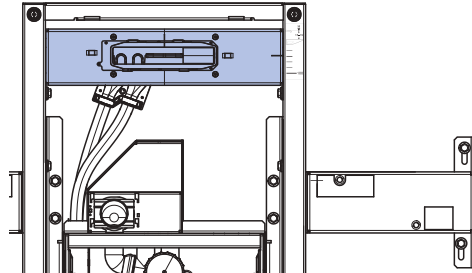

INSTALLATION MANUAL

MONTAGEANLEITUNG
INSTRUCTIONS DE MONTAGE
ISTRUZIONI PER IL MONTAGGIO

		B	b	a
(75 cm)	111.091.00.1	80	15	59
(90 cm)	111.092.00.1	95	22 ⁵	74
(105 cm)	111.093.00.1	110	30	89
(120 cm)	111.094.00.1	125	37 ⁵	104

i

9

10

11

12

13

→ **3** 8

2

WB	H	116.460.21.1
85	100–104 ($H_{\min} = WB + 15$ $H_{\max} = WB + 19$)	103 ($H = WB + 18$)

1

3

Geberit International AG
Schachenstrasse 77, CH-8645 Jona
documentation@geberit.com
www.geberit.com