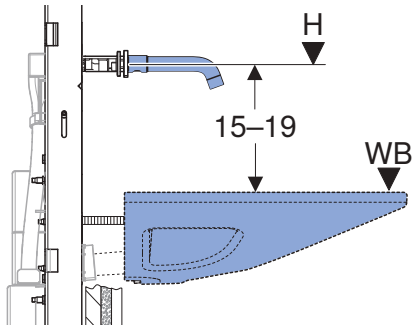

INSTALLATION MANUAL

MONTAGEANLEITUNG
INSTRUCTIONS DE MONTAGE
ISTRUZIONI PER IL MONTAGGIO

		B	b	a
(75 cm)	111.091.00.1	80	15	59
(90 cm)	111.092.00.1	95	22 ⁵	74
(105 cm)	111.093.00.1	110	30	89
(120 cm)	111.094.00.1	125	37 ⁵	104

i

9

10

11

12

13

→ **3** 8

2

WB	H	116.460.21.1
85	100–104 ($H_{\min} = WB + 15$ $H_{\max} = WB + 19$)	103 ($H = WB + 18$)

1

3

Geberit International AG
Schachenstrasse 77, CH-8645 Jona
documentation@geberit.com
www.geberit.com