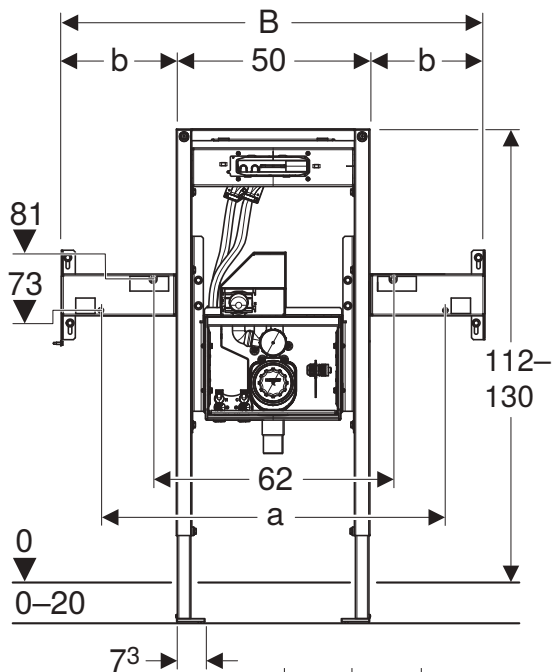

INSTALLATION MANUAL

MONTAGEANLEITUNG
INSTRUCTIONS DE MONTAGE
ISTRUZIONI PER IL MONTAGGIO

		B	b	a
(75 cm)	111.091.00.1	80	15	59
(90 cm)	111.092.00.1	95	22 ⁵	74
(105 cm)	111.093.00.1	110	30	89
(120 cm)	111.094.00.1	125	37 ⁵	104

1

2

3

4

5

7

6

8

i

9

10

11

12

13

→ **3** 8

2

WB	H	116.460.21.1
85	100–104 ($H_{\min} = WB + 15$ $H_{\max} = WB + 19$)	103 ($H = WB + 18$)

1

3

Geberit International AG
Schachenstrasse 77, CH-8645 Jona
documentation@geberit.com
www.geberit.com