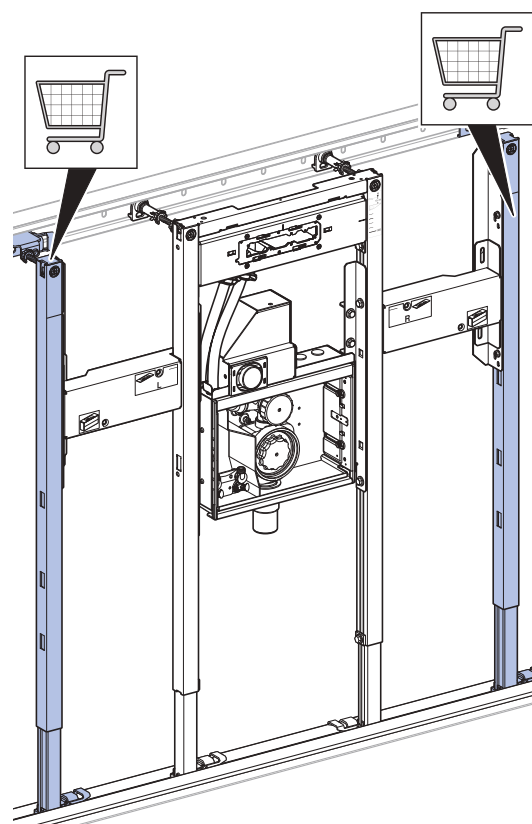

INSTALLATION MANUAL

MONTAGEANLEITUNG
INSTRUCTIONS DE MONTAGE
ISTRUZIONI PER IL MONTAGGIO

		B	b	a
(75 cm)	111.091.00.1	80	15	59
(90 cm)	111.092.00.1	95	22 ⁵	74
(105 cm)	111.093.00.1	110	30	89
(120 cm)	111.094.00.1	125	37 ⁵	104