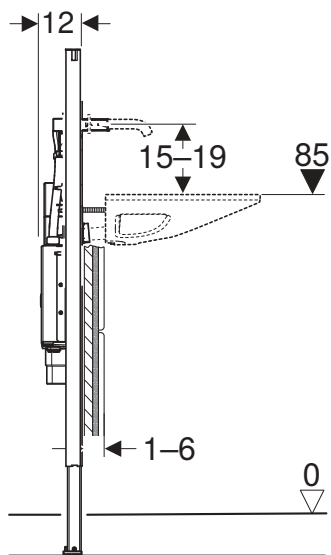

INSTALLATION MANUAL

MONTAGEANLEITUNG
INSTRUCTIONS DE MONTAGE
ISTRUZIONI PER IL MONTAGGIO

		B	b	a
(75 cm)	111.091.00.1	80	15	59
(90 cm)	111.092.00.1	95	22 ⁵	74
(105 cm)	111.093.00.1	110	30	89
(120 cm)	111.094.00.1	125	37 ⁵	104

i

9

10

11

12

13

→ **3** 8

2

WB	H	116.460.21.1
85	100–104 ($H_{\min} = WB + 15$ $H_{\max} = WB + 19$)	103 ($H = WB + 18$)

1

3

Geberit International AG
Schachenstrasse 77, CH-8645 Jona
documentation@geberit.com
www.geberit.com