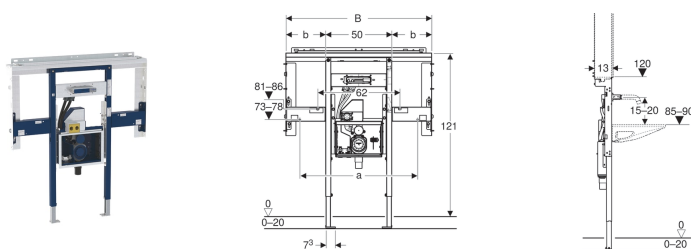

## Geberit Duofix Element für Geberit ONE Waschtisch und Geberit ONE Wandarmatur, raumhoch, mit UP-Drehgeruchsverschluss, mit UP-Clou

### Verwendungszwecke

- Für Trockenbau
- Zum Einbau in raumhohe Vorwandinstallationen
- Zum Einbau in raumhohe Installationswände
- Zum Einbau in raumhohe Geberit Duofix Systemwände
- Für barrierefreies Bauen geeignet
- Für Geberit ONE Waschtische
- Für Geberit ONE Möbelwaschtische
- Für Geberit ONE Wandarmatur
- Für Fußbodenaufbauten 0–20 cm

### Eigenschaften

- Selbsttragender Rahmen pulverbeschichtet
- Passend zu Geberit ONE
- Rahmen mit Bohrlöchern  $\varnothing 9$  mm für Befestigung im Holzständerbau
- Fußstützen verzinkt
- Fußstützen verstellbar 0–20 cm
- Fußstützen mit Rutschhemmung
- Fußplatten drehbar

- Fußplattentiefe passend zum Einbau in U-Profile UW 50 und UW 75 und Geberit Duofix Systemschienen
- Traverse für Armatur höhenverstellbar
- Befestigung für Wandarmatur vormontiert
- UP-Geruchsverschluss mit Serviceöffnung
- Wandeinbaukasten mit Anschlussstutzen aus PE,  $\varnothing 50 / 56$  mm
- Wasseranschluss MasterFix- und MeplaFix-fähig
- UP-Gehäuse für Geberit ONE Waschtischarmatur, vormontiert
- Verbindungsrohre zwischen UP-Gehäuse und Befestigung für Wandarmatur vormontiert
- Absperreinheiten in UP-Gehäuse integriert
- Wasseranschluss an UP-Gehäuse, unten
- Elektroanschlussdose im UP-Gehäuse