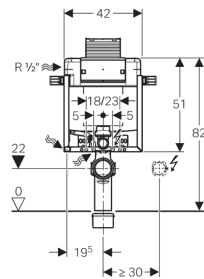

Geberit Kombifix Element für Wand-WC, 82 cm, mit Omega UP-Spülkasten 12 cm

Verwendungszwecke

- Für gemauerte Wände
- Zum Einbau in teilhohe Vorwandinstallationen
- Für Wand-WCs mit Anschlussmaßen nach DIN EN 33:2011-11
- Für 2-Mengen-Spülung

Eigenschaften

- Montagerahmen pulverbeschichtet
- Montagerahmen mit vier Befestigungswinkeln
- Montagetiefe verstellbar, 12–20,5 cm
- Anschlussbogen werkzeuglos montierbar
- Befestigung Anschlussbogen werkzeuglos von vorne montierbar
- UP-Spülkasten mit Betätigung von oben oder von vorne
- UP-Spülkasten schwitzwassergedämmt
- Bei Werkseinstellung sofortiges Nachspülen möglich
- Montage- und Instandhaltungsarbeiten am UP-Spülkasten werkzeuglos
- Wasseranschluss seitlich links oder hinten links
- Bauschutz für Serviceöffnung schützt vor Feuchtigkeit und Schmutz
- Bauschutz für Serviceöffnung ablängbar
- Ausgerüstet mit Leerrohr für Wasserzuleitung zum Anschluss von Geberit AquaClean Dusch-WCs
- Mit Befestigungsmöglichkeit für Elektroanschluss

Lieferumfang

- Wasseranschluss R 1/2", MeplaFix-fähig, mit integriertem Eckventil und Handrad
- Bauschutz für Serviceöffnung
- Anschlusset für WC, ø 90 mm
- Anschlussbogen aus PE-HD, ø 90 mm
- Übergangsmuffe aus PE-HD, ø 90 / 110 mm
- 2 Schutzstopfen
- Schallschutzset
- 2 Gewindestangen M12
- Befestigungsmaterial

Artikel

Art.-Nr.	VE2 [St.]	VE1 [St.]
110.000.00.1	24	1

- ❶ Der WC-Deckel hält nur in geöffneter Stellung, wenn der Abstand des WC-Deckels zur Wand > 2,5 cm misst. Für WC-Keramikserien wie z. B. Renova Nr. 1 Comprimo 203245/206145, iCon xs 204070/204030 (Keramag), Viala 765310 und 765210 (Villeroy & Boch) ist die Betätigung von oben zwingend.
- ❶ Für zukünftige Nachrüstung von Geberit AquaClean WC-Kompletanlagen, Stromanschluss am Montageelement vorsehen