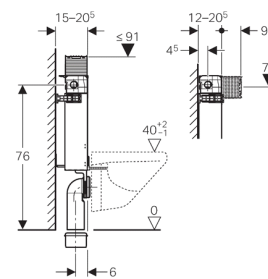

Geberit Kombifix Element für Wand-WC, 82 cm, mit Omega UP-Spülkasten 12 cm

Verwendungszwecke

- Für gemauerte Wände
- Zum Einbau in teilhohe Vorwandinstallationen
- Für Wand-WCs mit Anschlussmaßen nach DIN EN 33:2011-11
- Für 2-Mengen-Spülung

Eigenschaften

- Montagerahmen pulverbeschichtet
- Montagerahmen mit vier Befestigungswinkeln
- Montagetiefe verstellbar, 12–20,5 cm
- Anschlussbogen werkzeuglos montierbar
- Befestigung Anschlussbogen werkzeuglos von vorne montierbar
- UP-Spülkasten mit Betätigung von oben oder von vorne
- UP-Spülkasten schwitzwassergedämmt
- Bei Werkseinstellung sofortiges Nachspülen möglich
- Montage- und Instandhaltungsarbeiten am UP-Spülkasten werkzeuglos
- Wasseranschluss seitlich links oder hinten links
- Bauschutz für Serviceöffnung schützt vor Feuchtigkeit und Schmutz
- Bauschutz für Serviceöffnung ablängbar
- Ausgerüstet mit Leerrohr für Wasserzuleitung zum Anschluss von Geberit AquaClean Dusch-WCs
- Mit Befestigungsmöglichkeit für Elektroanschluss

Lieferumfang

- Wasseranschluss R 1/2", MeplaFix-fähig, mit integriertem Eckventil und Handrad
- Bauschutz für Serviceöffnung
- Anschlusset für WC, ø 90 mm
- Anschlussbogen aus PE-HD, ø 90 mm
- Übergangsmuffe aus PE-HD, ø 90 / 110 mm
- 2 Schutzstopfen
- Schallschutzset
- 2 Gewindestangen M12
- Befestigungsmaterial

Artikel

Art.-Nr.	VE2 [St.]	VE1 [St.]
110.000.00.1	24	1

- ❶ Der WC-Deckel hält nur in geöffneter Stellung, wenn der Abstand des WC-Deckels zur Wand > 2,5 cm misst. Für WC-Keramikserien wie z. B. Renova Nr. 1 Comprimo 203245/206145, iCon xs 204070/204030 (Keramag), Viala 765310 und 765210 (Villeroy & Boch) ist die Betätigung von oben zwingend.
- ❶ Für zukünftige Nachrüstung von Geberit AquaClean WC-Kompletanlagen, Stromanschluss am Montageelement vorsehen