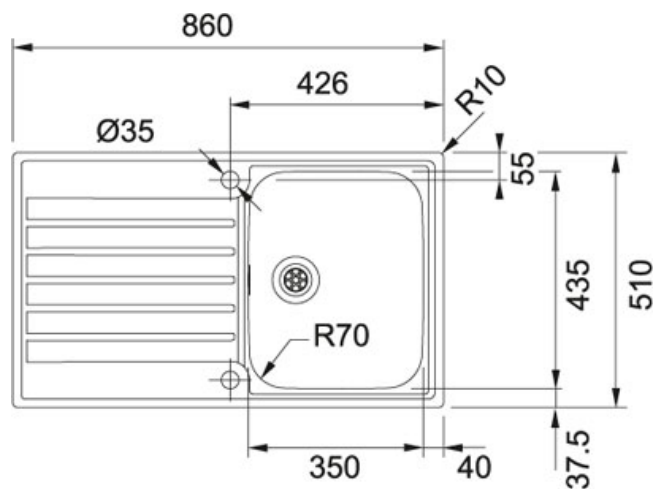

Argos AGX 211-G Edelstahl | 127.0380.403

PRODUKTFAMILIE : Spülen | PRODUKTSERIE : Argos | MODELL : AGX 211-G | MATERIAL/ OBERFLAECHE : Edelstahl | EINBAUART/ VARIANTE : Flächenbündig

TECHNISCHE DATEN

| | |
|------------------------------|------------------------------|
| Unterschrank | 450,00 mm |
| Ausführung Ablauf | Zugknopfventil |
| Länge | 860,00 mm |
| Breite | 510,00 mm |
| Länge großes Becken | 350,00 mm |
| Breite großes Becken | 435,00 mm |
| Tiefe großes Becken | 175,00 mm |
| Anzahl Becken | 1 |
| Download Ausschnittschablone | Hier klicken |

PRODUKTFAMILIE : **Spülen** | PRODUKTSERIE : **Argos** | MODELL : **AGX 211-G** | MATERIAL/ OBERFLAECHE : **Edelstahl** |
EINBAUART/ VARIANTE : **Flächenbündig**

PASSENDE PRODUKTE

115.0259.701

115.0259.703
