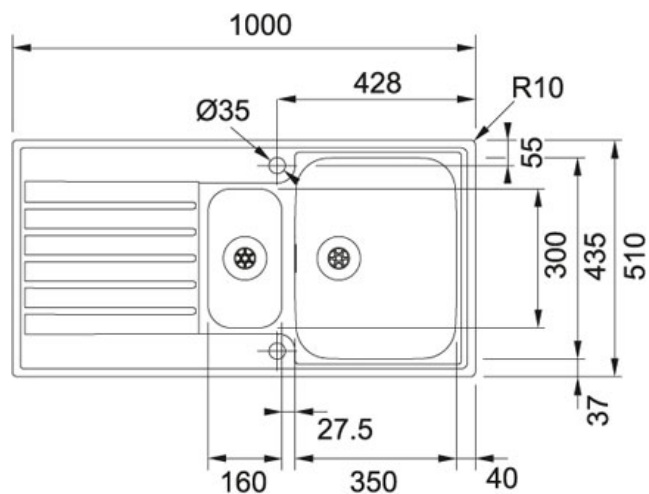

## Argos AGX 251 G Edelstahl | 127.0380.391

PRODUKTFAMILIE : Spülen | PRODUKTSERIE : Argos | MODELL : AGX 251 G | MATERIAL/ OBERFLAECHE : Edelstahl |  
EINBAUART/ VARIANTE : Flächenbündig

### TECHNISCHE DATEN

Ventilart	Zugknopfventil
Länge	1.000,00 mm
Breite	510,00 mm
Länge großes Becken	350,00 mm
Breite großes Becken	450,00 mm
Tiefe großes Becken	175,00 mm
Länge kleines Becken	160,00 mm
Breite kleines Becken	300,00 mm
Tiefe kleines Becken	120,00 mm
Position kleines Becken	Reversibel
Anzahl Becken	1-1/4
Download Ausschnittschablone	<a href="#">Hier klicken</a>