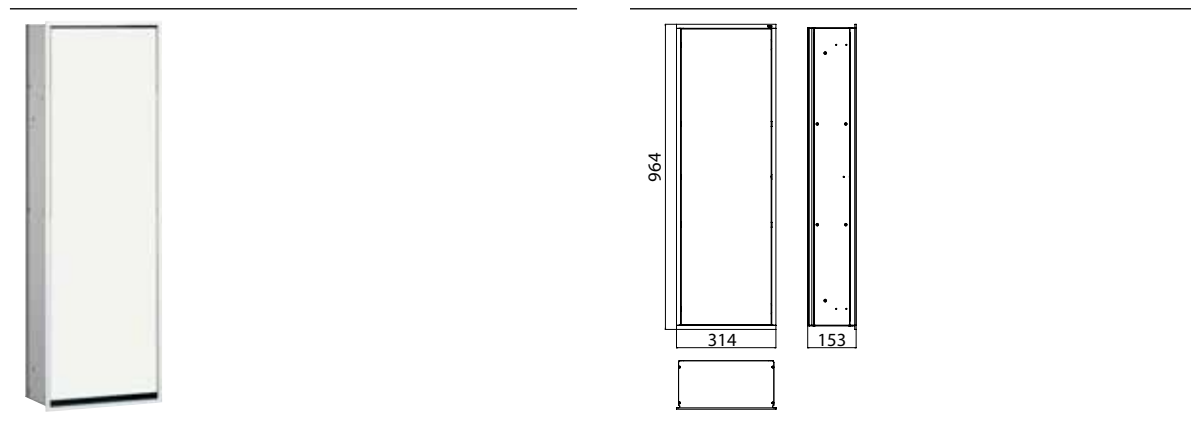

### Schrankmodul - Unterputzmodell chrom/schwarz

Art.-Nr.9770 279 63

mit Glastür und 2 Aluminiumablagen