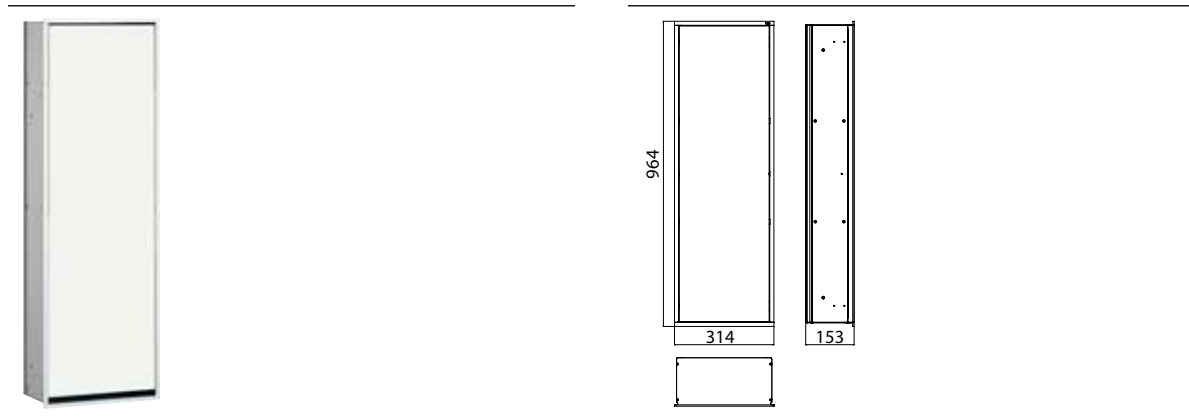

PRODUKTINFORMATION

Schrankmodul - Unterputzmodell aluminium/schwarz

Art.-Nr.9770 275 63

mit Glastür und 2 Aluminiumablagen